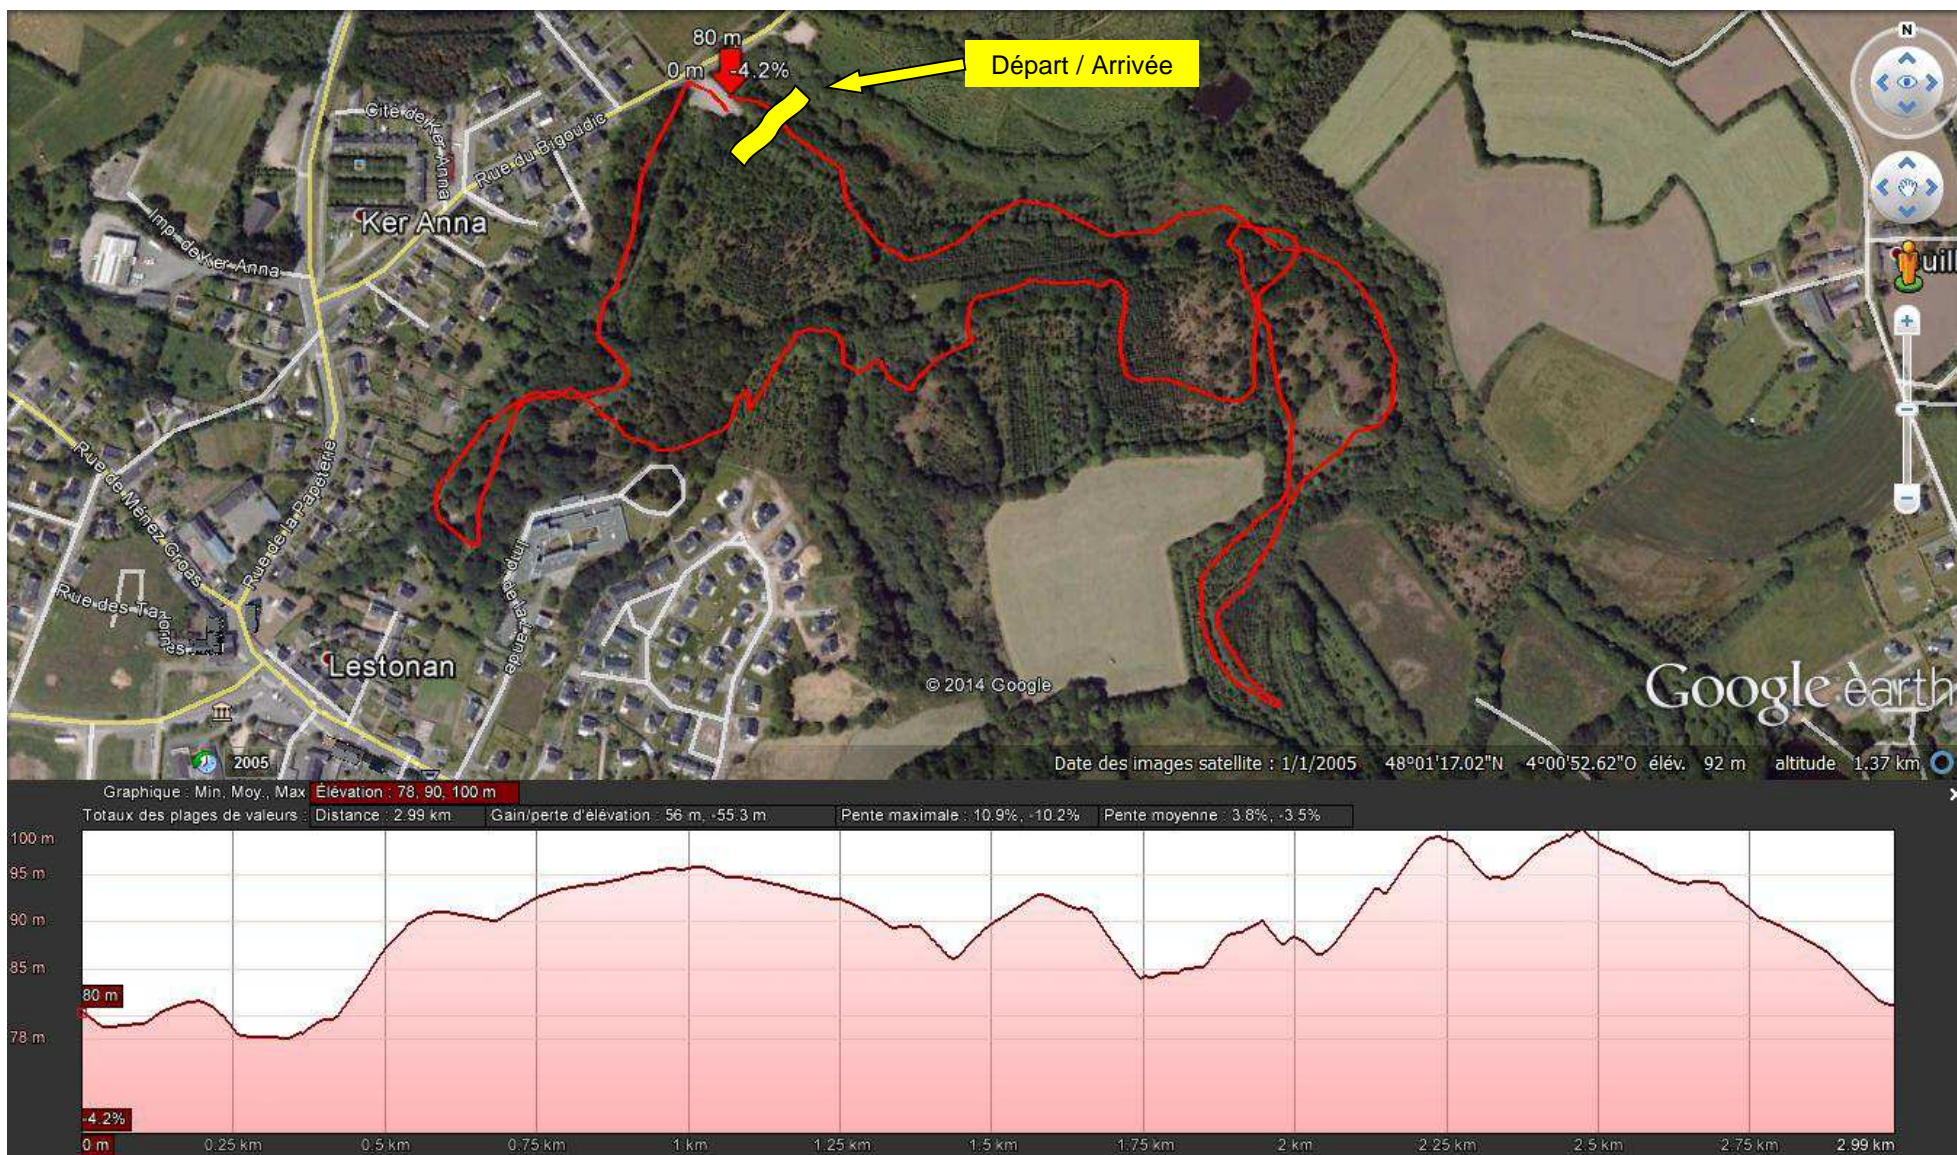

LA VILLE AU VERT

## VETATHLON – ERGUE-GABERIC – Lestonan

### Tracé du parcours Trail (course à pieds) – Bois de Kerho

3 tours de 2,99 kms soit ~ 9 kms

Départ / Arrivée : parking Route de Kerho

## Tracé du parcours VTT – Bois de Keranguéo

4 tours de 5,21 kms soit ~ 21 kms

Départ / Arrivée : parking Route de Kerho