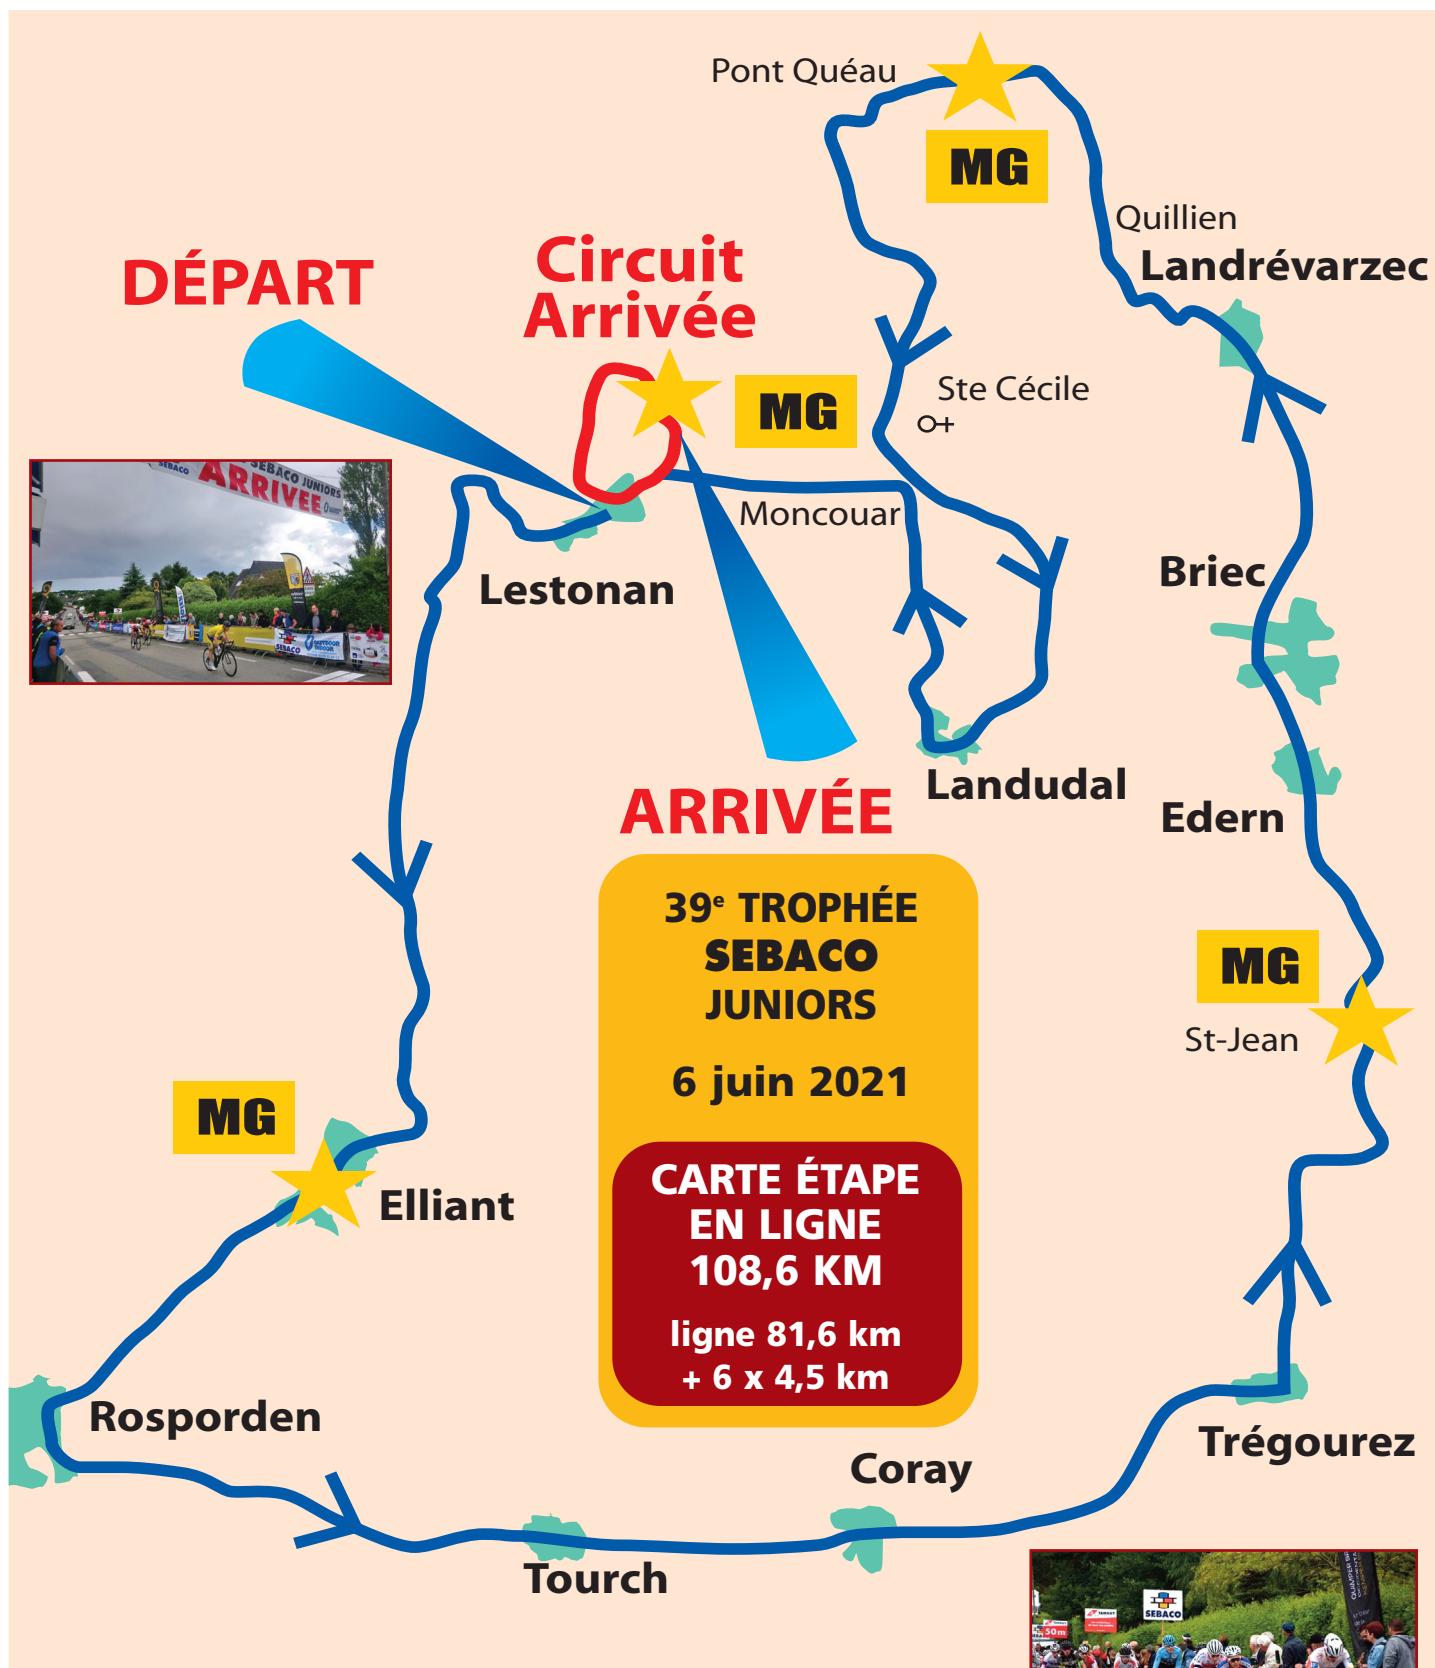

Email : lavalleeblanche@sebaco.fr

Contre la montre
individuel

Dimanche 6 juin 2021

matin (9h)

Départ : ZA Kerourvois Nord - Le Rouillen - **SEBACO**.
Arrivée : Rue de Croas ar Gac - Lestonan, arrivée course en ligne de l'après-midi.

Départ : Lestonan

Arrivée : Vallée Blanche

E-mail : lavalleeblanche@sebaco.fr

**39^e TROPHÉE
SEBACO
JUNIORS**
6 juin 2021

**PLAN
DÉPART
COURSE
EN LIGNE**

**39^e TROPHÉE
SEBACO
JUNIORS**

6 juin 2021

**PLAN CIRCUIT
D'ARRIVÉE**

39^e TROPHÉE SEBACO JUNIORS

6 juin 2021

PLAN LIGNE D'ARRIVÉE

- 1 - POSTE DE SECOURS
- 2 - ECRAN GEANT
- 3 - PODIUM PROTOCOLE
- 4 - BUVETTE

39^e TROPHÉE SEBACO JUNIORS

6 juin 2021

CLASSEMENTS

TROPHÉES