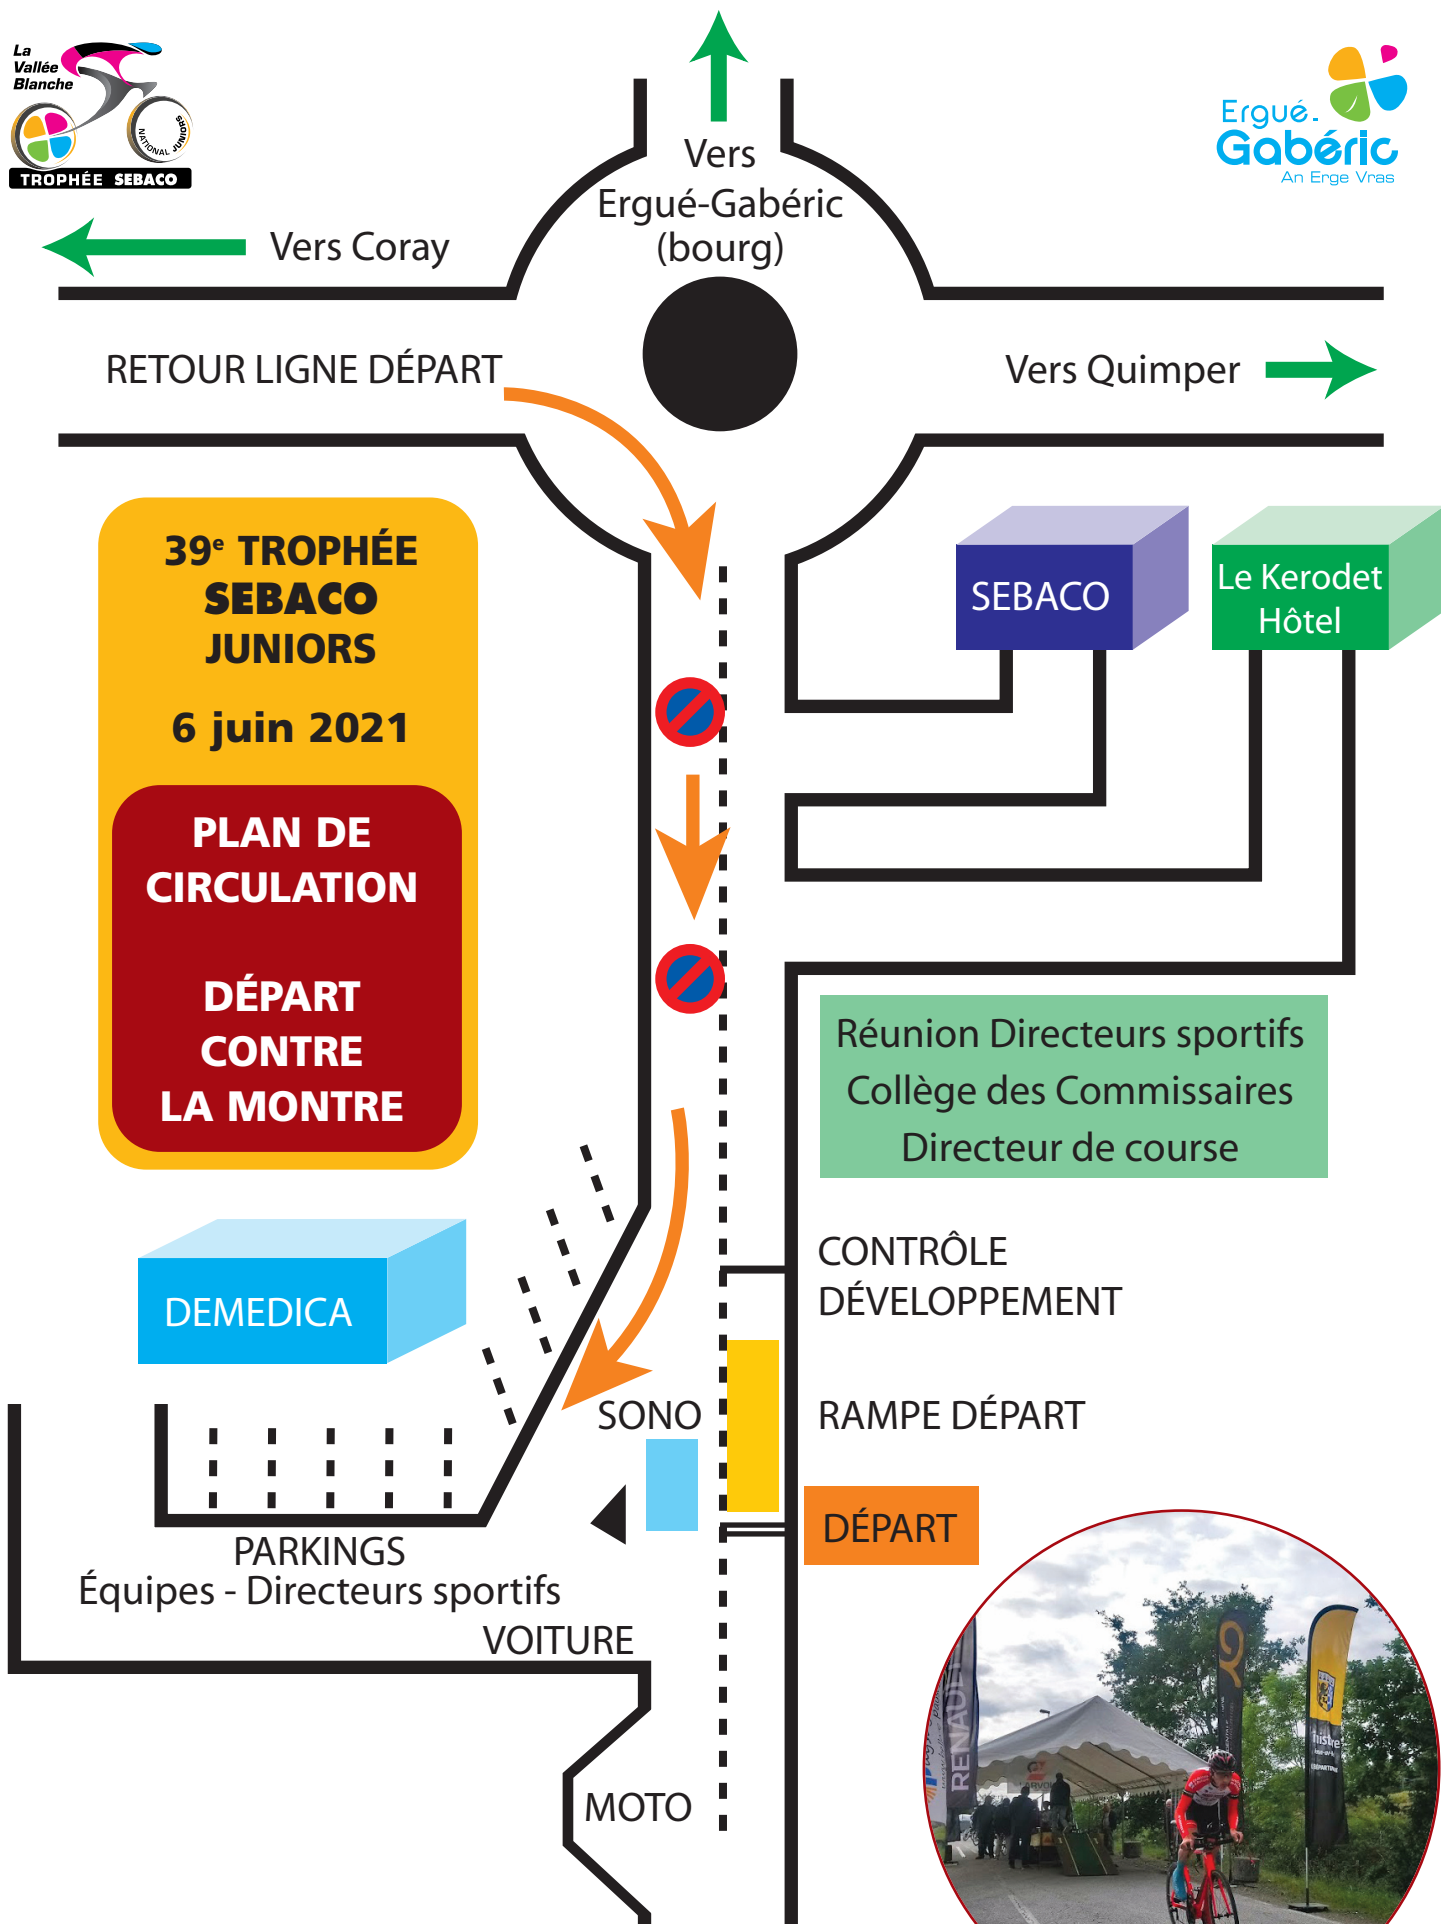

Email : lavalleeblanche@sebaco.fr

Contre la montre
individuel

Dimanche 6 juin 2021

matin (9h)

Départ : ZA Kerourvois Nord - Le Rouillen - **SEBACO**.
Arrivée : Rue de Croas ar Gac - Lestonan, arrivée course en ligne de l'après-midi.