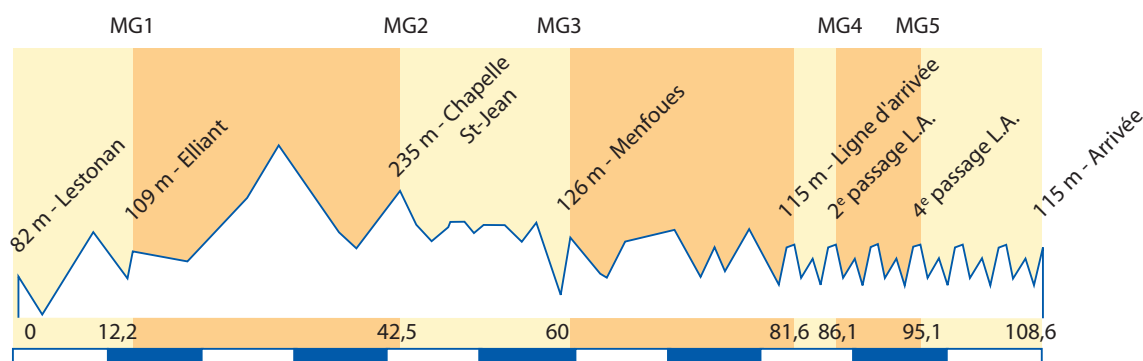

ARRIVÉE

39^e TROPHÉE SEBACO JUNIORS 6 juin 2021

■ CIRCUIT C.L.M.

■ RETOUR AU DÉPART

**TROPHÉE SEBACO
JUNIORS
"VALLÉE BLANCHE"**

Dimanche 6 juin 2021 Après-midi (14h30)

Kilomètres A parcourir	Parcours	Itinéraire	Heure de passage Moyennes / h course		
			40 km	38 km	36 km
		Lestonan – Départ fictif – 14H20			
111,6	0,0	Croas Spern – Départ réel	14h30	14h30	14h30
111,0	0,6	St-Jouchim, rond-point VC4 à gauche	14h31	14h31	14h31
109,1	2,5	Réunic VC4/C11 à gauche	14h33	14h34	14h34
103,4	8,2	Carrefour sortie Quistinigou C11 à droite	14h42	14h43	14h44
100,8	10,8	Carrefour à droite D150 Elliant	14h46	14h47	14h48
99,9	11,7	Elliant D150	14h47	14h48	14h49
99,4	12,2	Melenick Elliant – grimpeur (1)	14h48	14h49	14h50
95,1	16,5	Rosporden D150	14h54	14h56	14h57
94,3	17,3	Rosporden, rond-point Jérôme Jeanes D150, direction D36	14h55	14h57	14h58
93,4	18,2	Rosporden, carrefour Rosporden/Coray, D36 à gauche	14h57	14h59	15h00
87,1	24,5	Tourch D36	15h06	15h08	15h10
83,4	28,2	Coray, direction Trégourez D36	15h12	15h14	15h17
77,0	34,6	Trégourez D36	15h21	15h24	15h27
76,3	35,3	Trégourez D36/D141, direction foire Expo à gauche	15h22	15h25	15h28
75,2	36,4	Direction Coop St-Yvi Edern à gauche	15h24	15h27	15h30
73,1	38,5	A droite direction « Kervennec »	15h28	15h30	15h34
71,6	40,0	A gauche direction « Chapelle St-Jean »	15h30	15h33	15h37
69,1	42,5	« Chapelle St Jean » Edern 235 m – grimpeur (2) • Descente dangereuse fort pourcentage	15h34	15h37	15h41
67,7	43,9	A droite direction D72	15h36	15h39	15h43
67,5	44,1	Carrefour Roudou Floch, à gauche Edern	15h37	15h40	15h44
65,8	45,8	Edern D72	15h39	15h42	15h46
64,6	47,0	Rond-point sortie Edern, tout droit direction Landrévarzec	15h40	15h44	15h48
63,9	47,7	Briec (feu gendarmerie) tout droit, direction Landrévarzec	15h41	15h45	15h49
63,7	47,9	Rond-point (route Quimper/Briec) direction Landrévarzec	15h42	15h46	15h50
61,1	49,5	Rond-point ZI de Briec, D61 direction Landrévarzec	15h46	15h49	15h54
58,6	53,0	Landrévarzec D61/C1 à gauche – Bourg	15h49	15h53	15h58
57,5	54,1	Sortie Landrévarzec, rond-point à gauche	15h51	15h55	16h00
57,3	54,3	A gauche, direction Quilinen	15h52	15h56	16h01
56,7	54,9	Traversée Quilinen	15h53	15h57	16h02
56,5	55,1	Carrefour Quimper / Châteauin tout droit direction Pont Quéau	15h53	15h57	16h02
55,5	56,1	A droite, direction Moulin Pont Quéau	15h54	15h58	16h03
52,9	58,7	Pont Quéau, Passage à niveau tout droit	15h58	16h02	16h08
51,6	60,0	Menfoues – grimpeur (3)	16h00	16h04	16h10
47,8	60,8	Garsabic, à gauche	16h01	16h06	16h11
46,8	61,8	Penfrat à droite	16h03	16h08	16h13
44,7	63,9	Traverser D770 tout droit Quimper - Châteauin	16h05	16h10	16h15
43,5	65,1	Penity à gauche D785	16h08	16h13	16h19
40,1	68,5	Ty Ru, D785/VC16 à droite	16h13	16h18	16h24
37,3	71,3	Croas an Turc VC16/C7, vers Landudal à droite	16h17	16h23	16h29
35,6	73,0	Landudal C1/C2, vers Quimper à droite	16h20	16h25	16h32
31,8	76,8	Moncouar C2/C3 à gauche	16h25	16h31	16h38
		• 3 passages surélevés sur 500 m • Descente avec passage intra-muros, virages serrés			
28,1	80,5	Vallée Blanche – Entrée circuit, à droite	16h31	16h37	16h44
27,0	81,6	Ligne d'arrivée	16h32	16h39	16h46
		6 tours de circuit de la Vallée Blanche (4,5 Km x 6 = 27 Km) 2 classements grimpeurs sur le circuit			
0,0	108,6	Arrivée – Vallée Blanche	17h13	17h21	17h31