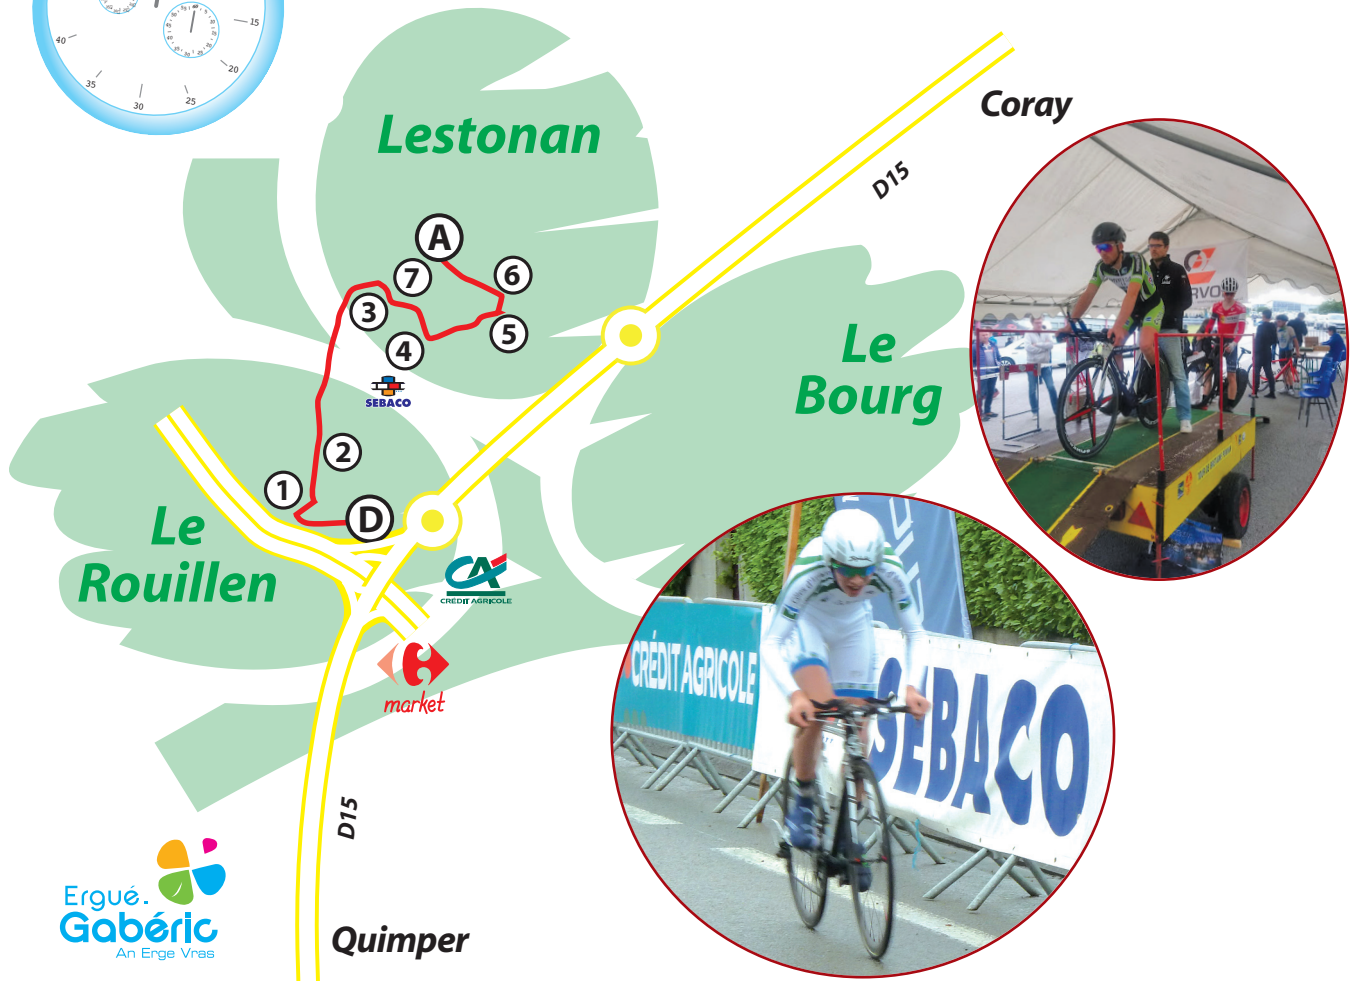

Email : lavalleeblanche@sebaco.fr

Contre la montre
individuel

Dimanche 6 juin 2021

matin (9h)

Départ : ZA Kerourvois Nord - Le Rouillen - **SEBACO**.
Arrivée : Rue de Croas ar Gac - Lestonan, arrivée course en ligne de l'après-midi.