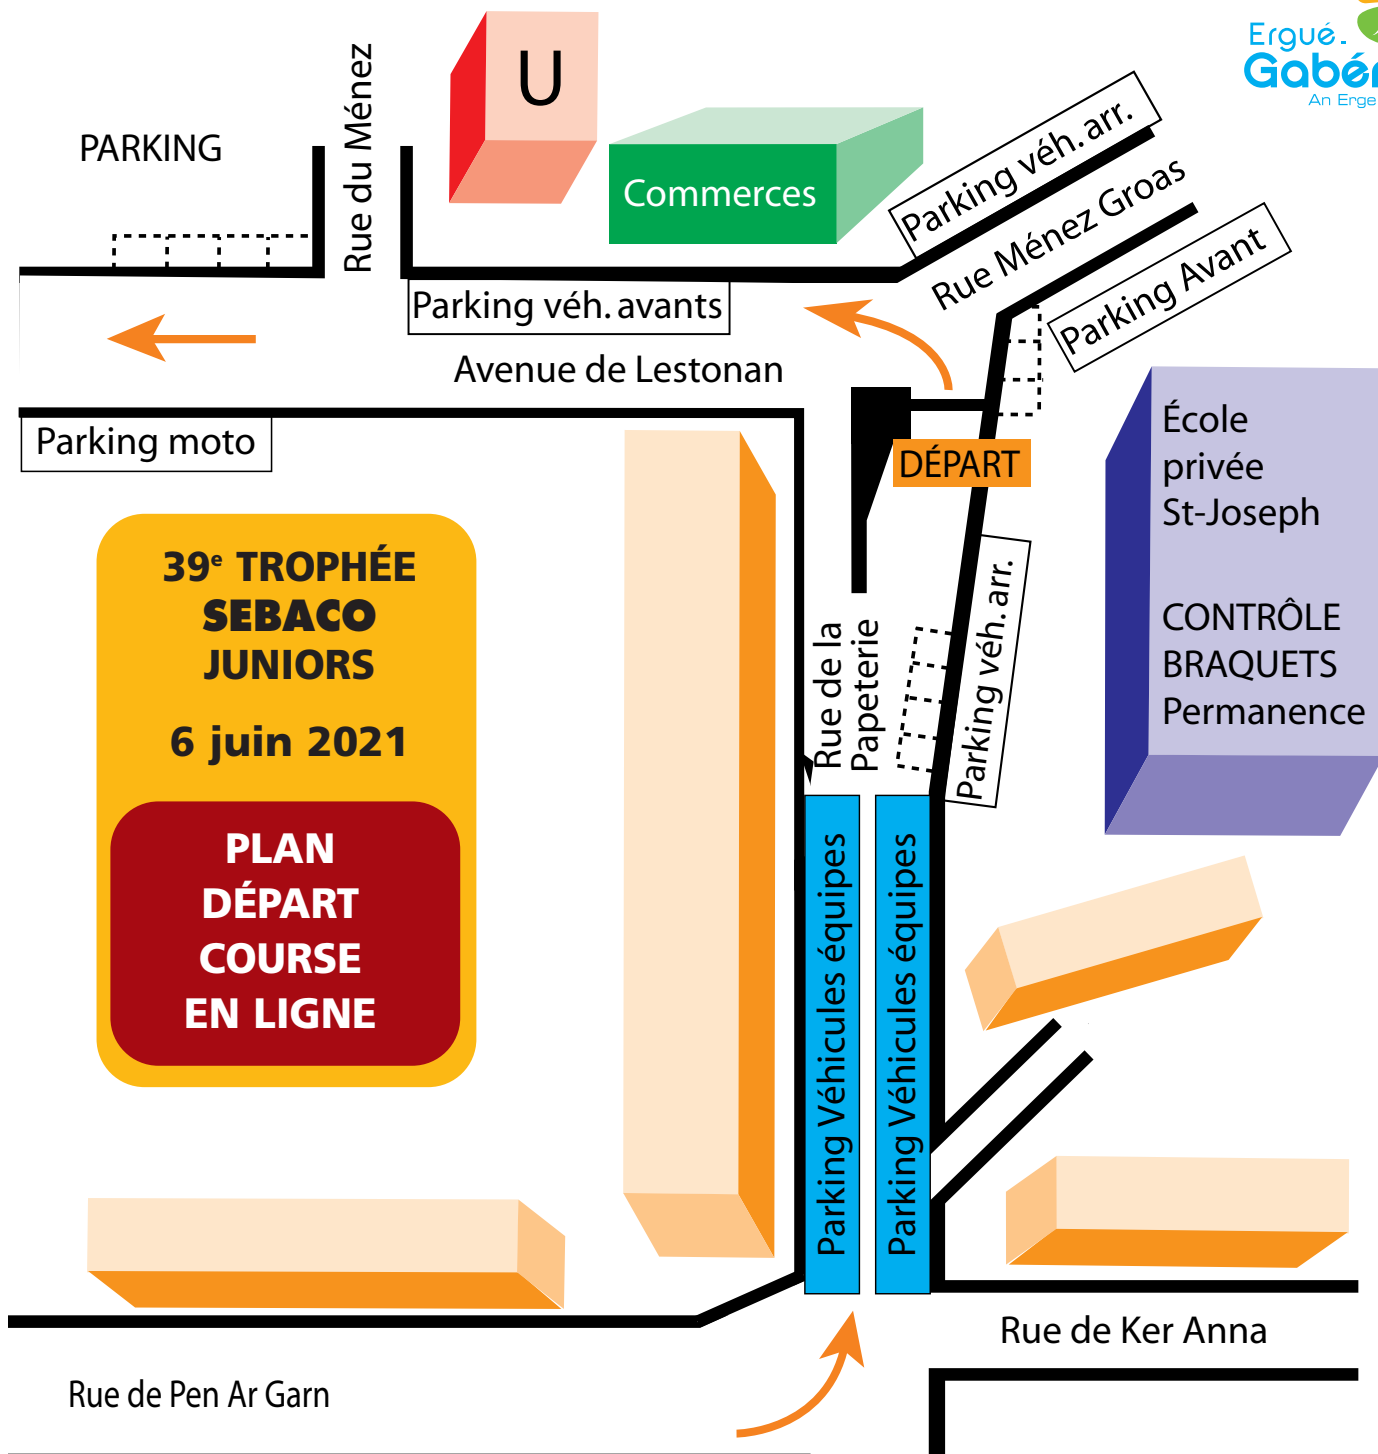

**39e TROPHÉE
SEBACO
JUNIORS**
6 juin 2021

**PLAN
DÉPART
COURSE
EN LIGNE**