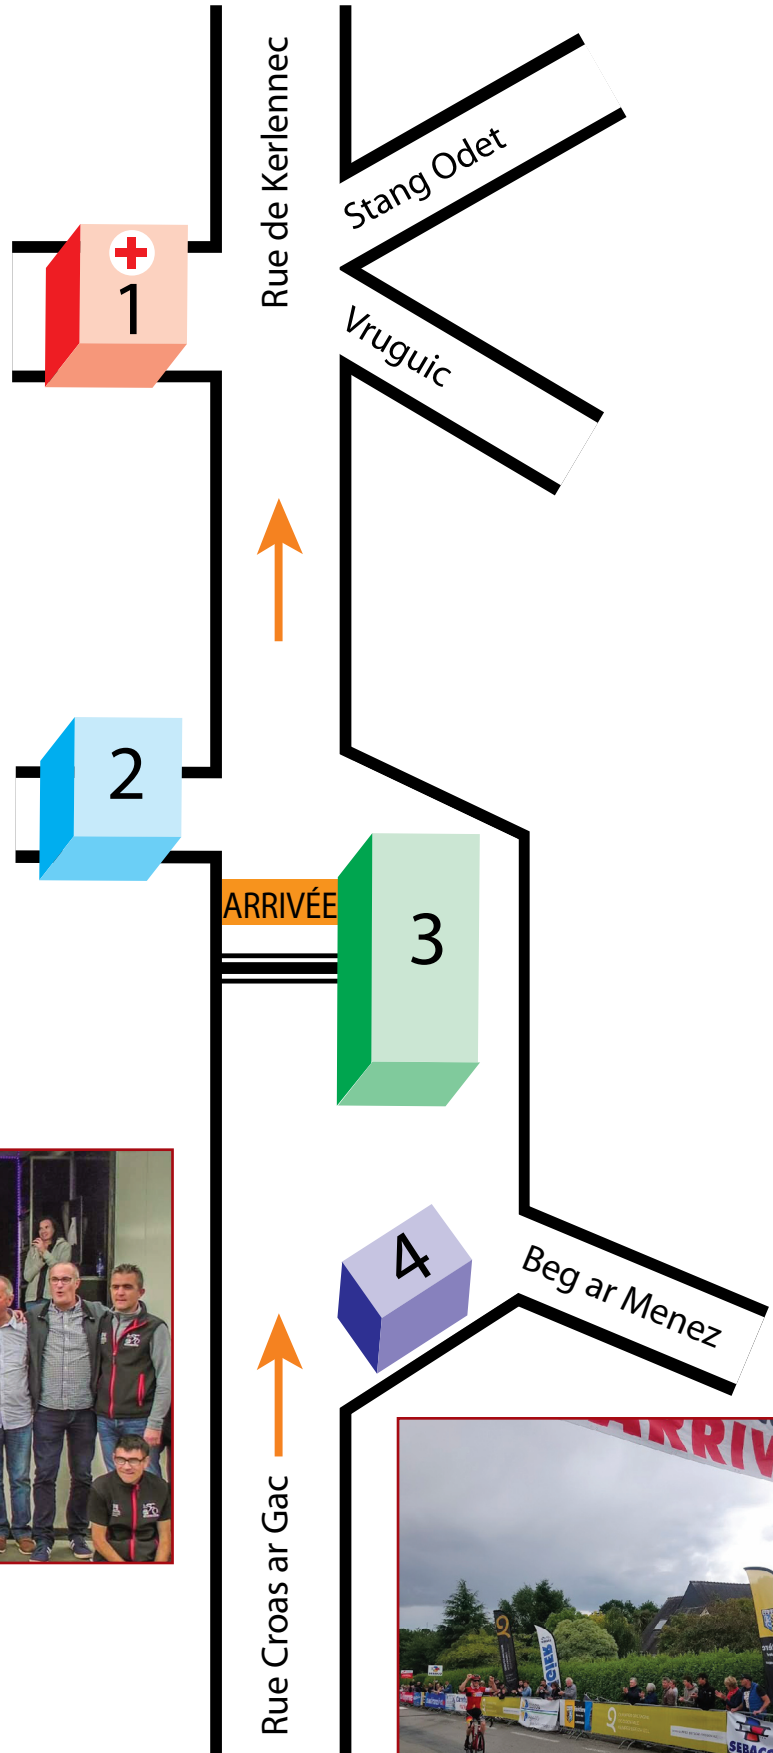

39e TROPHÉE SEBACO JUNIORS

6 juin 2021

PLAN LIGNE D'ARRIVÉE