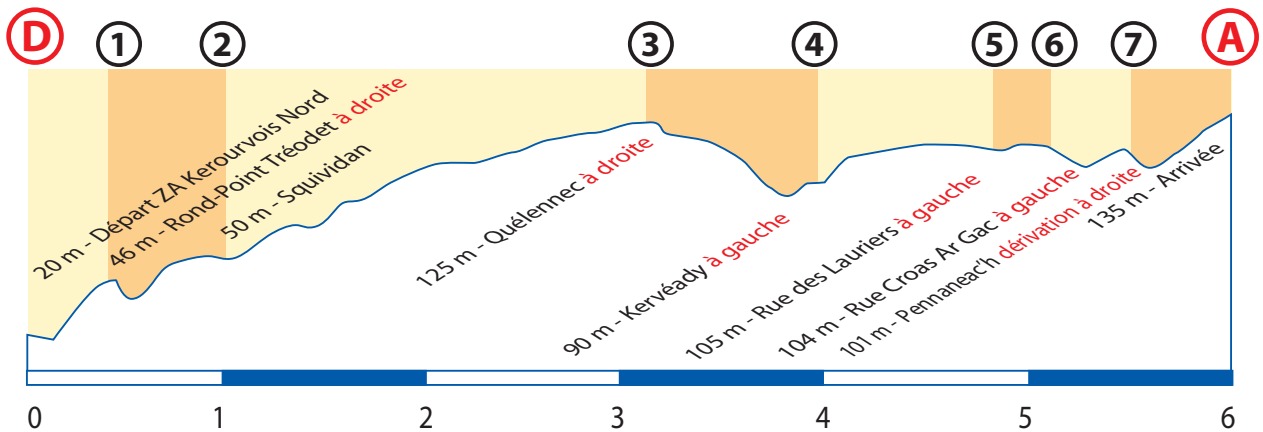

Email : lavalleeblanche@sebaco.fr

Contre la montre
individuel

Dimanche 6 juin 2021

matin (9h)

Départ : ZA Kerourvois Nord - Le Rouillen - **SEBACO**.
Arrivée : Rue de Croas ar Gac - Lestonan, arrivée course en ligne de l'après-midi.