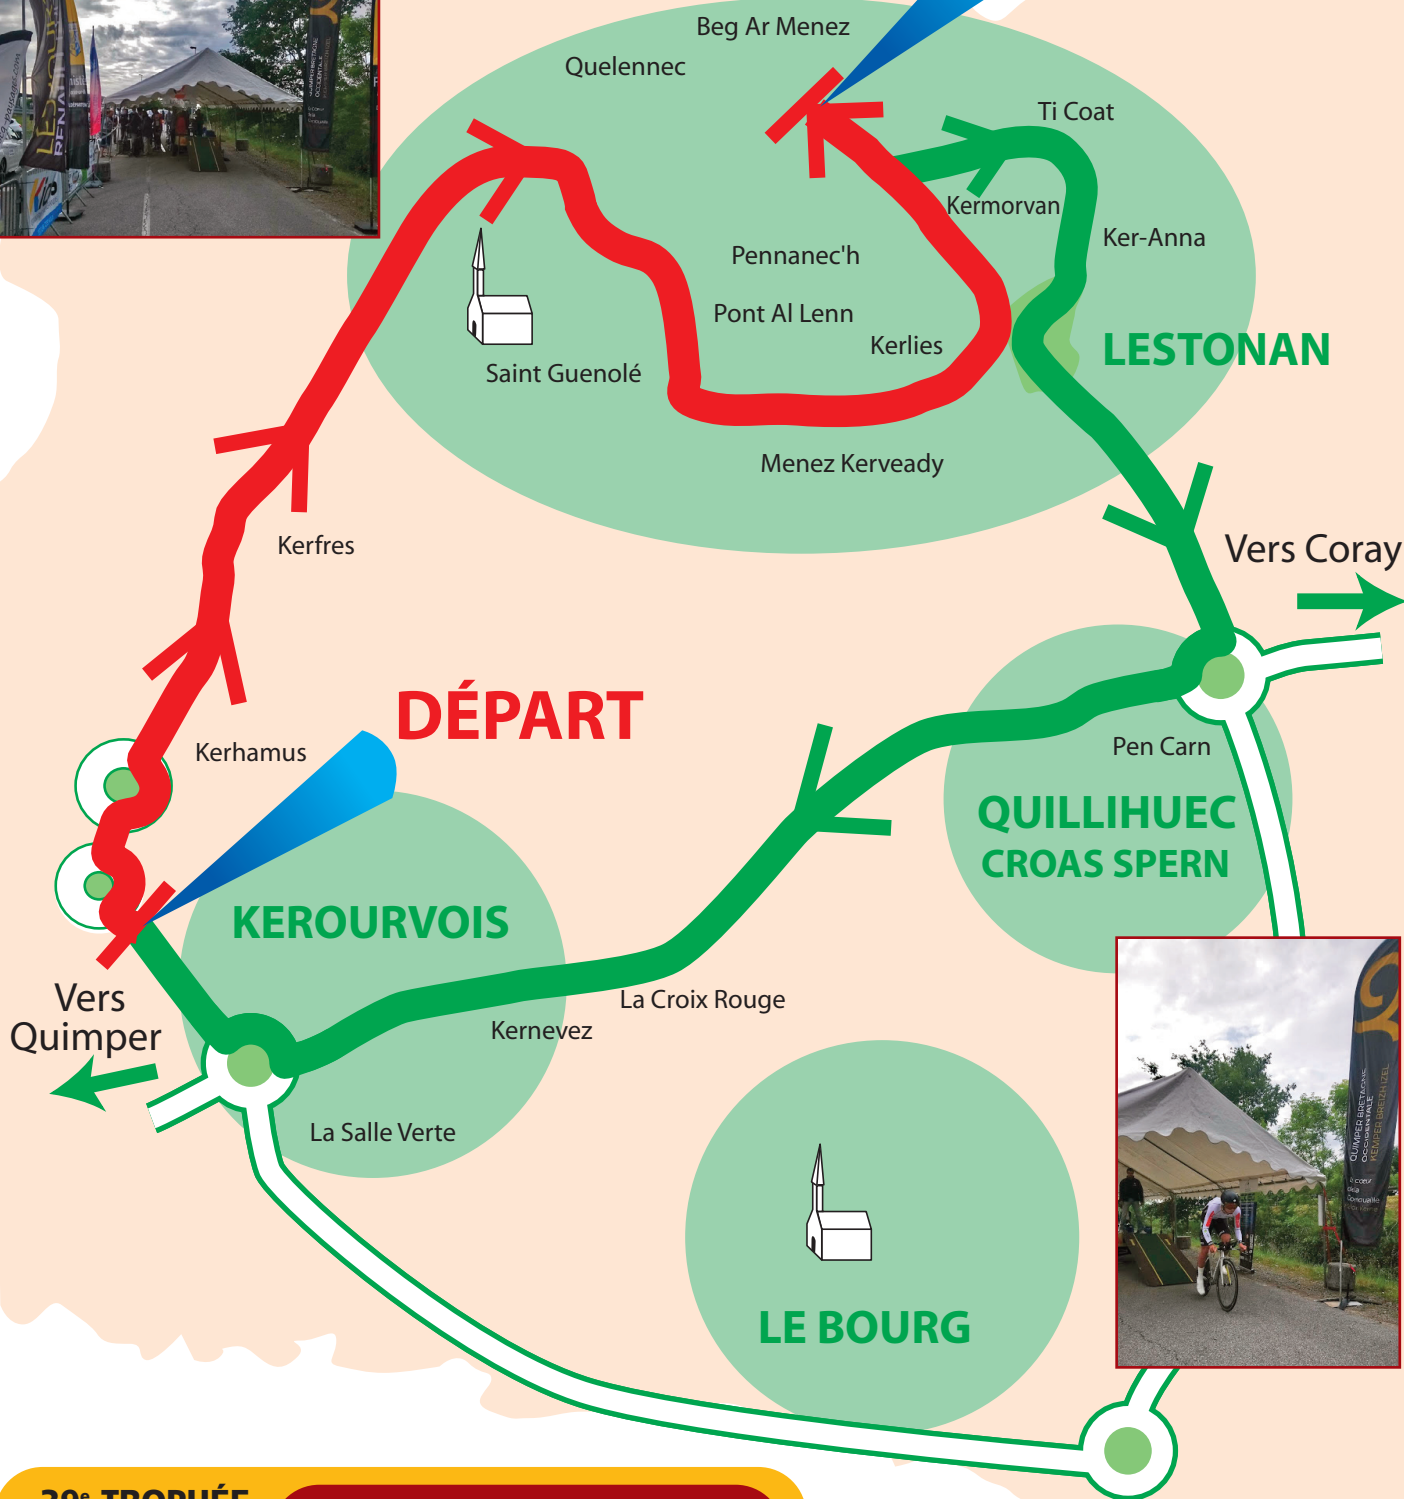

ARRIVÉE

39e TROPHÉE SEBACO JUNIORS 6 juin 2021

■ CIRCUIT C.L.M.

■ RETOUR AU DÉPART