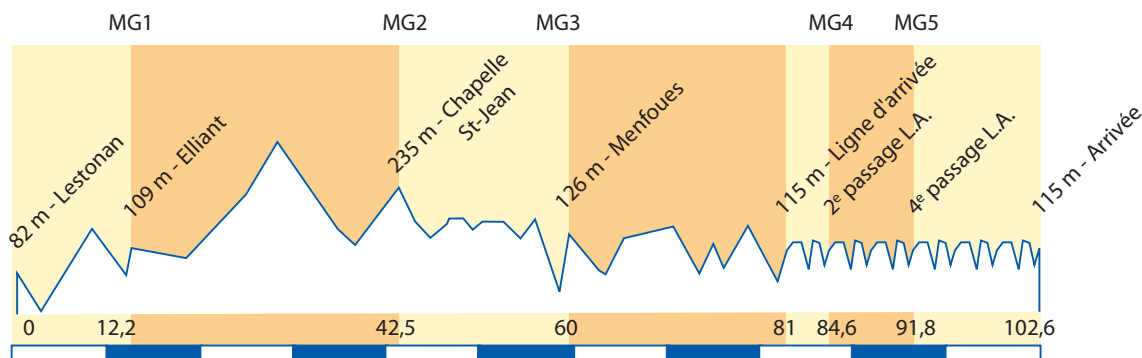

Kilomètres A parcourir	Parcours	Itinéraire	Heure de passage Moyennes / h course		
			40 km	38 km	36 km
		Lestonan – Départ fictif – 14H20			
102,6	0,0	Croas Spern – Départ réel	14h30	14h30	14h30
102,0	0,6	St-Jouchim, rond-point VC4 à gauche	14h31	14h31	14h31
100,1	2,5	Réunic VC4/C11 à gauche	14h33	14h34	14h34
94,4	8,2	Carrefour sortie Quistinigou C11 à droite	14h42	14h43	14h44
91,8	10,8	Carrefour à droite D150 Elliant	14h46	14h47	14h48
90,9	11,7	Elliant D150	14h47	14h48	14h49
90,4	12,2	Melenick Elliant – grimpeur (1)	14h48	14h49	14h50
86,1	16,5	Rosporden D150	14h54	14h56	14h57
85,3	17,3	Rosporden, rond-point Jérôme Jeanes D150, direction D36	14h55	14h57	14h58
84,4	18,2	Rosporden, carrefour Rosporden/Coray, D36 à gauche	14h57	14h59	15h00
78,1	24,5	Tourch D36	15h06	15h08	15h10
74,4	28,2	Coray, direction Trégourez D36	15h12	15h14	15h17
68,0	34,6	Trégourez D36	15h21	15h24	15h27
67,3	35,3	Trégourez D36/D141, direction foire Expo à gauche	15h22	15h25	15h28
66,2	36,4	Direction Coop St-Yvi Edern à gauche	15h24	15h27	15h30
64,1	38,5	A droite direction « Kervenec »	15h28	15h30	15h34
62,6	40,0	A gauche direction « Chapelle St-Jean »	15h30	15h33	15h37
60,1	42,5	« Chapelle St Jean » Edern 235 m – grimpeur (2) • Descente dangereuse fort pourcentage	15h34	15h37	15h41
58,7	43,9	A droite direction D72	15h36	15h39	15h43
58,5	44,1	Carrefour Roudou Floch, à gauche Edern	15h37	15h40	15h44
56,8	45,8	Edern D72	15h39	15h42	15h46
55,6	47,0	Rond-point sortie Edern, tout droit direction Landrévarzec	15h40	15h44	15h48
54,9	47,7	Briec (feu gendarmerie) tout droit, direction Landrévarzec	15h41	15h45	15h49
54,7	47,9	Rond-point (route Quimper/Briec) direction Landrévarzec	15h42	15h46	15h50
53,1	49,5	Rond-point ZI de Briec, D61 direction Landrévarzec	15h46	15h49	15h54
49,6	53,0	Landrévarzec D61/C1 à gauche – Bourg	15h49	15h53	15h58
48,5	54,1	Sortie Landrévarzec, rond-point à gauche	15h51	15h55	16h00
48,3	54,3	A gauche, direction Quilinen	15h52	15h56	16h01
47,7	54,9	Traversée Quilinen	15h53	15h57	16h02
47,5	55,1	Carrefour Quimper / Châteauin tout droit direction Pont Quéau	15h53	15h57	16h02
46,5	56,1	A droite, direction Moulin Pont Quéau	15h54	15h58	16h03
43,9	58,7	Pont Quéau, Passage à niveau tout droit	15h58	16h02	16h08
42,6	60,0	Menfoues – grimpeur (3)	16h00	16h04	16h10
41,8	60,8	Garsabic, à gauche	16h01	16h06	16h11
40,8	61,8	Penfrat à droite	16h03	16h08	16h13
38,7	63,9	Traverser D770 tout droit Quimper - Châteauin	16h05	16h10	16h15
37,5	65,1	Penity à gauche D785	16h08	16h13	16h19
34,1	68,5	Ty Ru, D785/VC16 à droite	16h13	16h18	16h24
31,3	71,3	Croas an Turc VC16/C7, vers Landudal à droite	16h17	16h23	16h29
29,6	73,0	Landudal C1/C2, vers Quimper tout droit	16h20	16h25	16h32
27,1	75,5	Roz ar Gall vers Quimper à droite	16h25	16h31	16h38
24,8	77,8	La Croix Saint-André à droite vers Creac'h Ergué	16h30	16h37	16h45
22,1	80,5	Vallée Blanche - Entrée circuit, tout droit	16h35	16h42	16h50
21,6	81	Ligne d'arrivée à gauche	16h36	16h43	16h51
		6 tours de circuit de la Vallée Blanche (3,6 Km x 6 = 21,6 Km) 2 classements grimpeurs sur le circuit			
0,0	102,6	Arrivée – Vallée Blanche	17h12	17h18	17h28

Départ : Croas Spern Ergué-Gabéric

Arrivée : Vallée Blanche

E-mail : lavalleeblanche@sebaco.fr