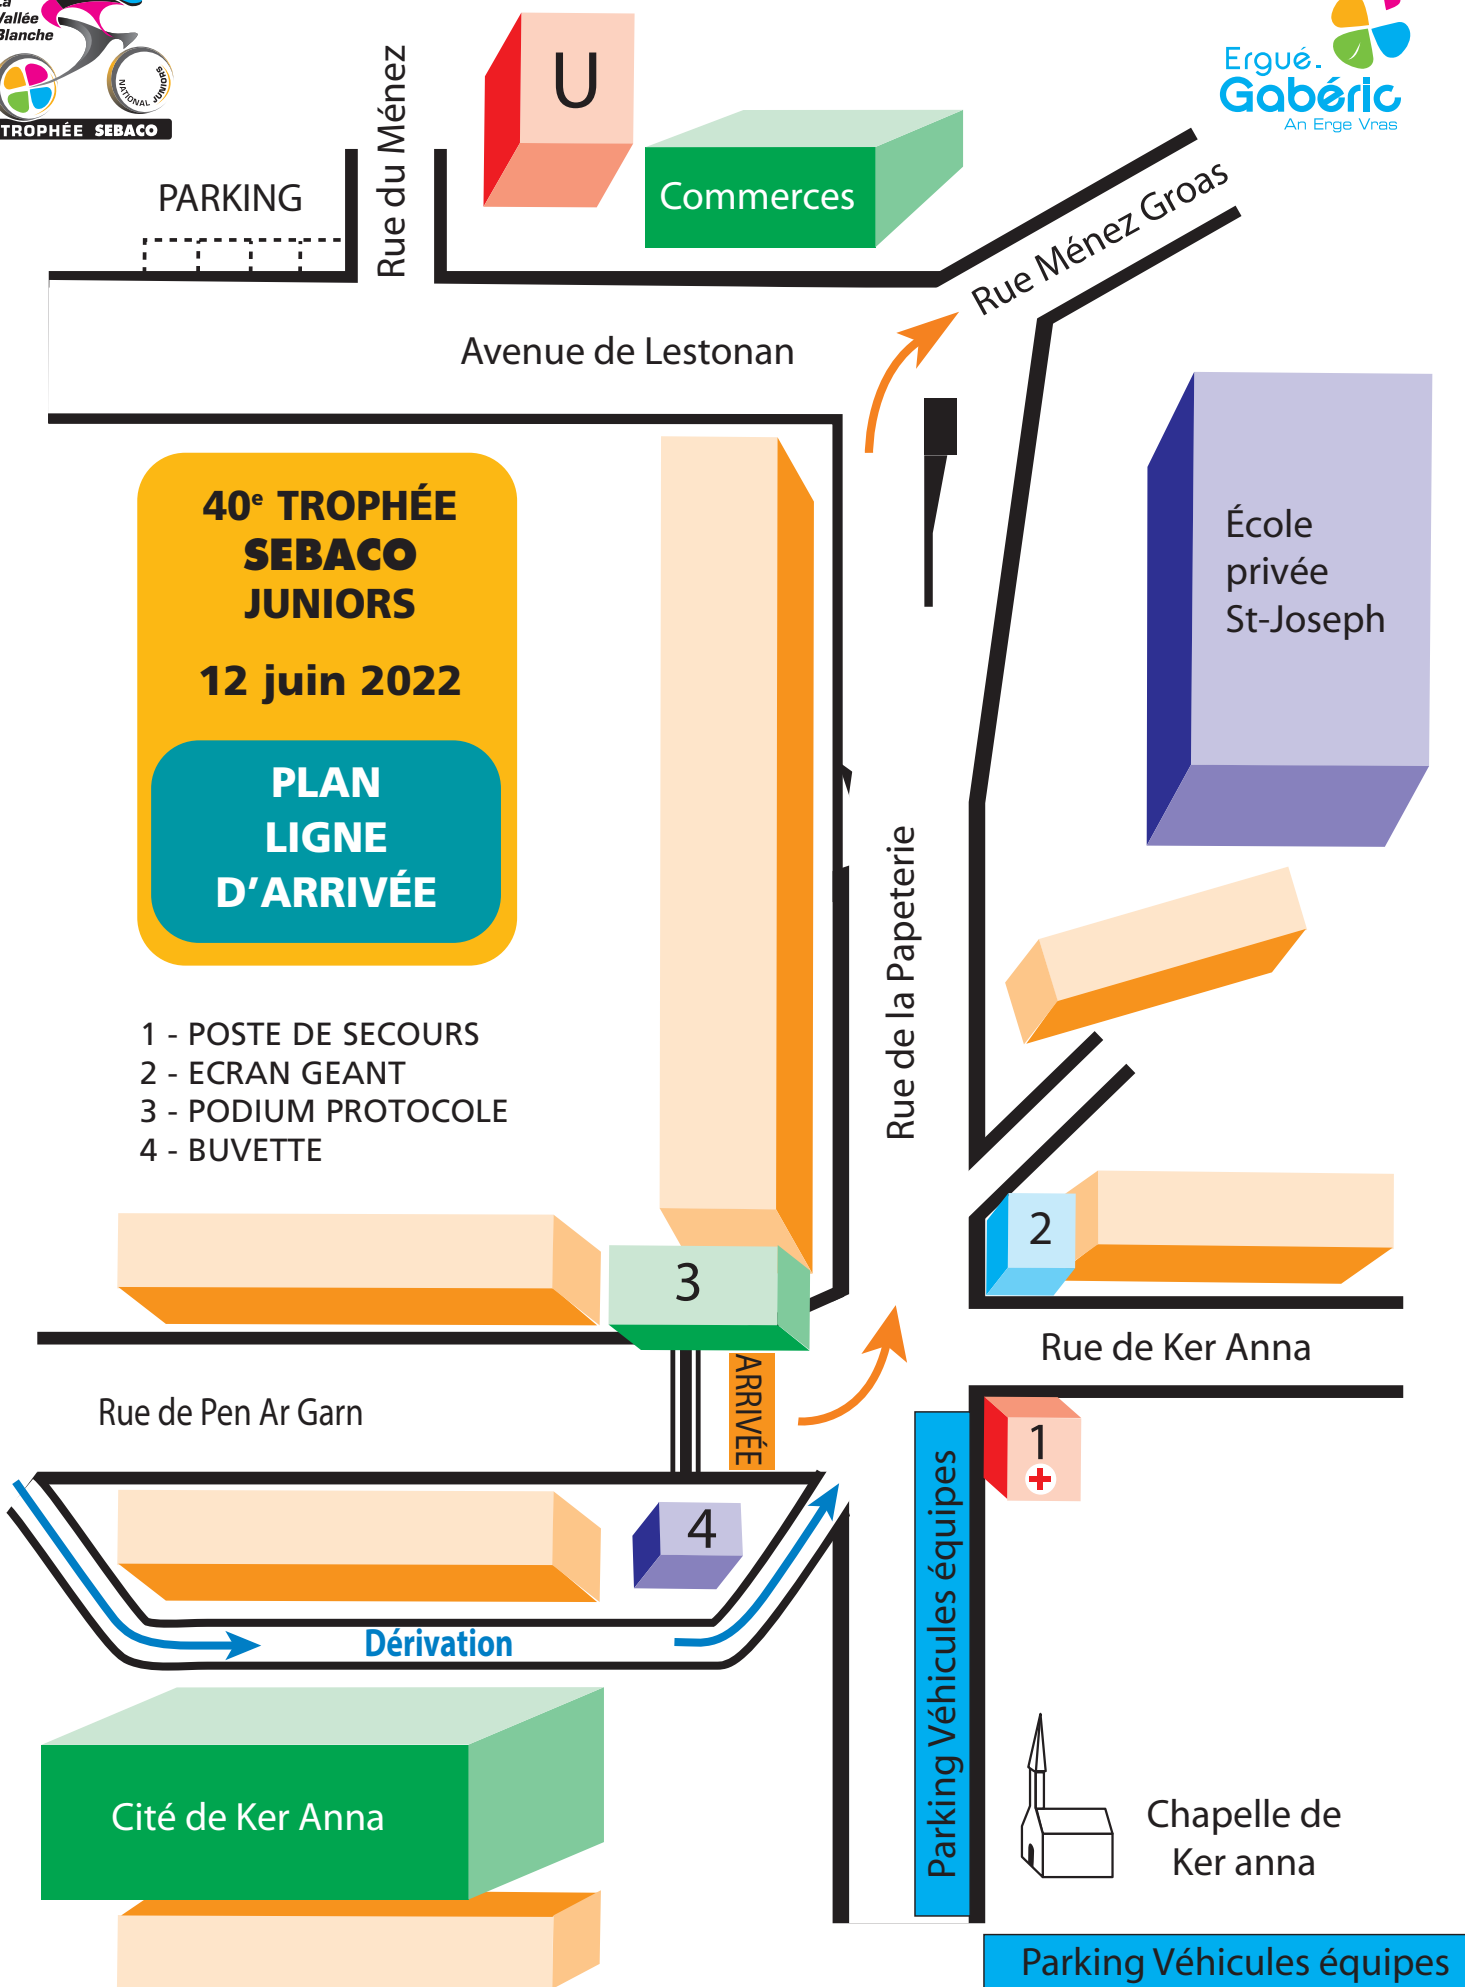

Départ : ZA Kerourvois Nord - Le Rouillen - **SEBACO**.
Arrivée : Rue de la Papeterie - Lestonan, arrivée course en ligne de l'après-midi.

ARRIVÉE

40^e TROPHÉE SEBACO JUNIORS

CIRCUIT C.L.M. 5,6 KM

RETOUR AU DÉPART

Départ : Croas Spern Ergué-Gabéric

Arrivée : Vallée Blanche

E-mail : lavalleeblanche@sebaco.fr

Complexe sportif Croas Spern

40^e TROPHÉE
SEBACO
JUNIORS

12 juin 2022

PLAN CIRCUIT
D'ARRIVÉE

40^e TROPHÉE SEBACO JUNIORS 12 juin 2022