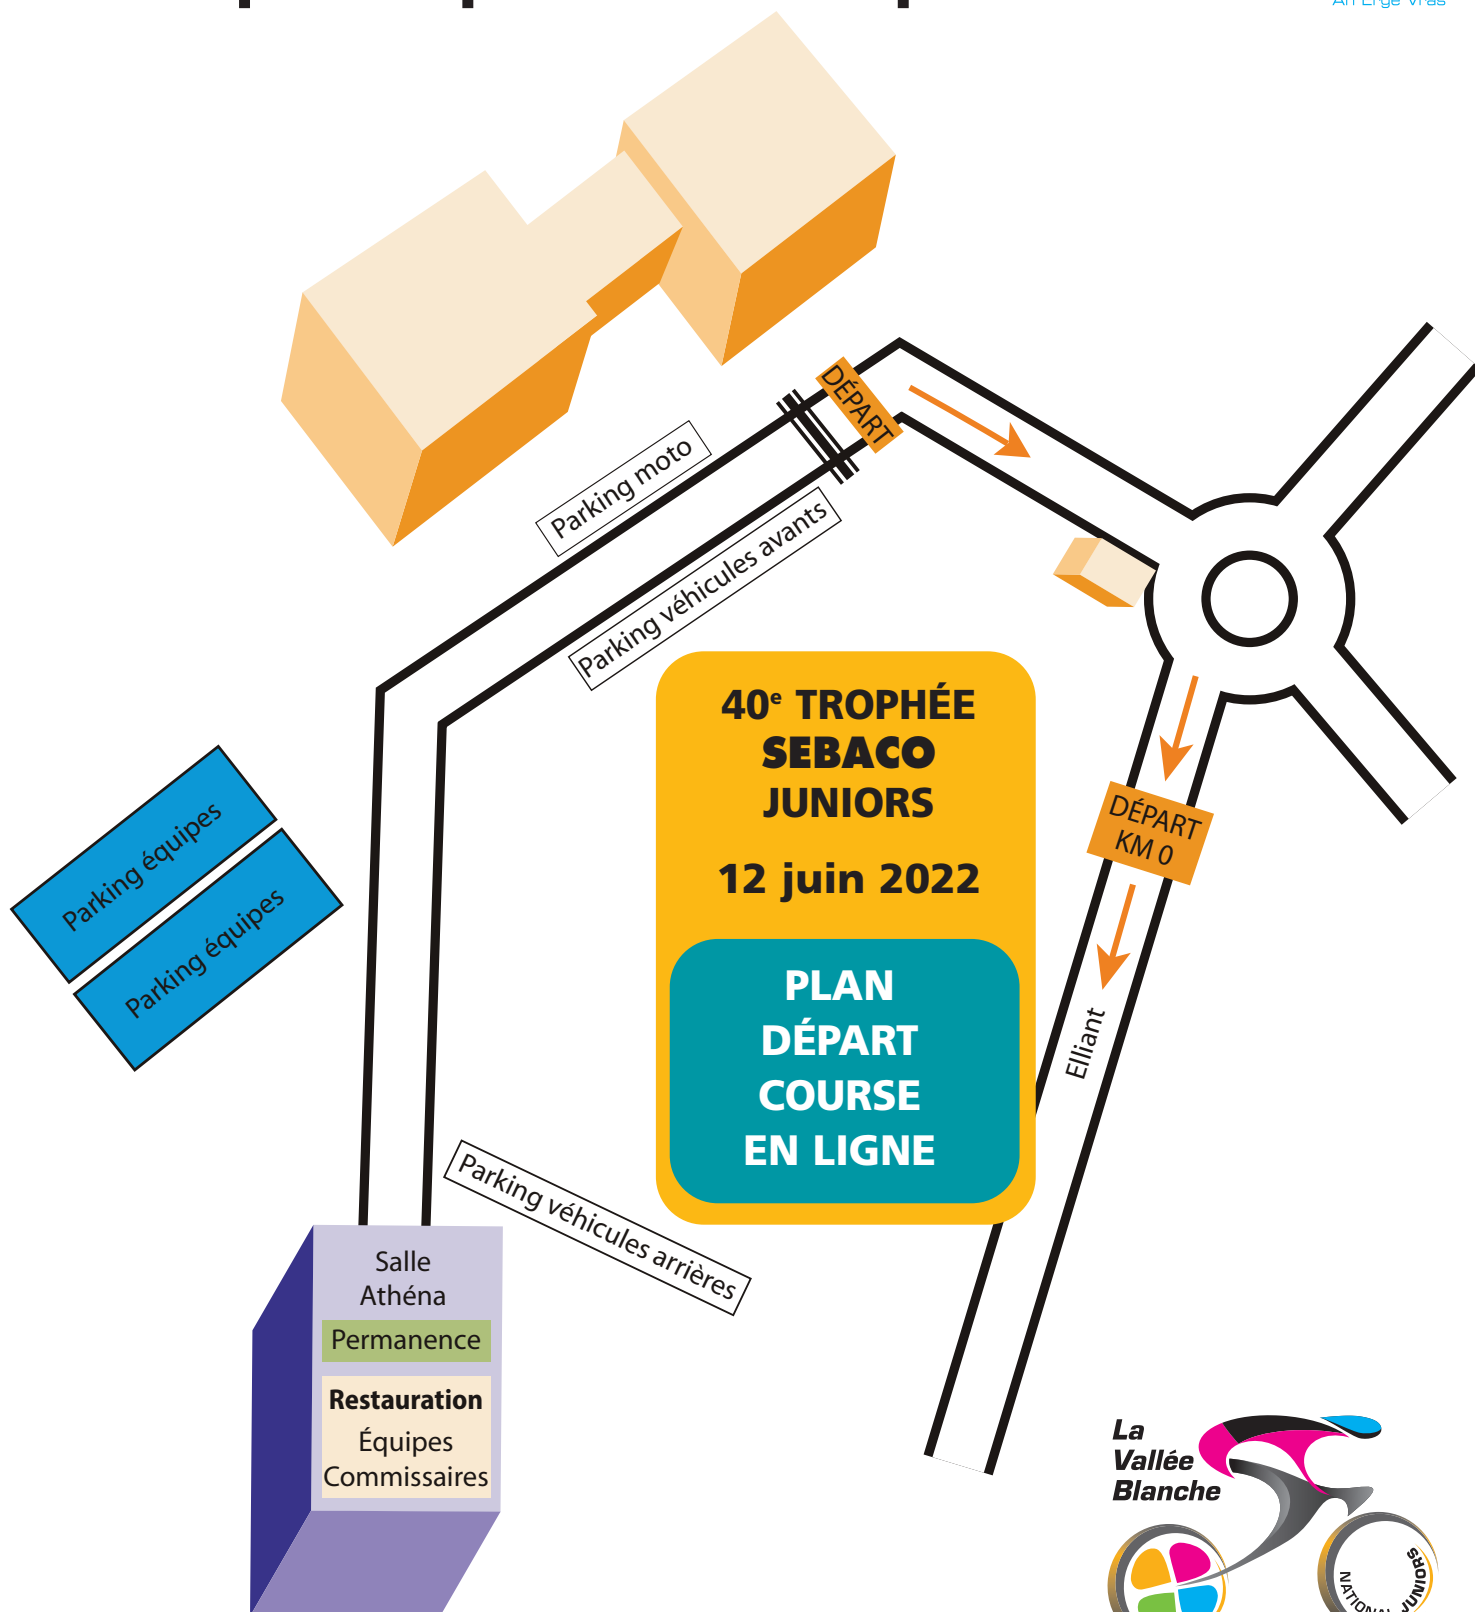

Départ : ZA Kerourvois Nord - Le Rouillen - **SEBACO**.
Arrivée : Rue de la Papeterie - Lestonan, arrivée course en ligne de l'après-midi.

ARRIVÉE

40^e TROPHÉE SEBACO JUNIORS

CIRCUIT C.L.M. 5,6 KM

RETOUR AU DÉPART

Départ : Croas Spern Ergué-Gabéric

Arrivée : Vallée Blanche

E-mail : lavalleeblanche@sebaco.fr

Complexe sportif Croas Spern

40^e TROPHÉE
SEBACO
JUNIORS

12 juin 2022

PLAN CIRCUIT
D'ARRIVÉE

40^e TROPHÉE SEBACO JUNIORS 12 juin 2022