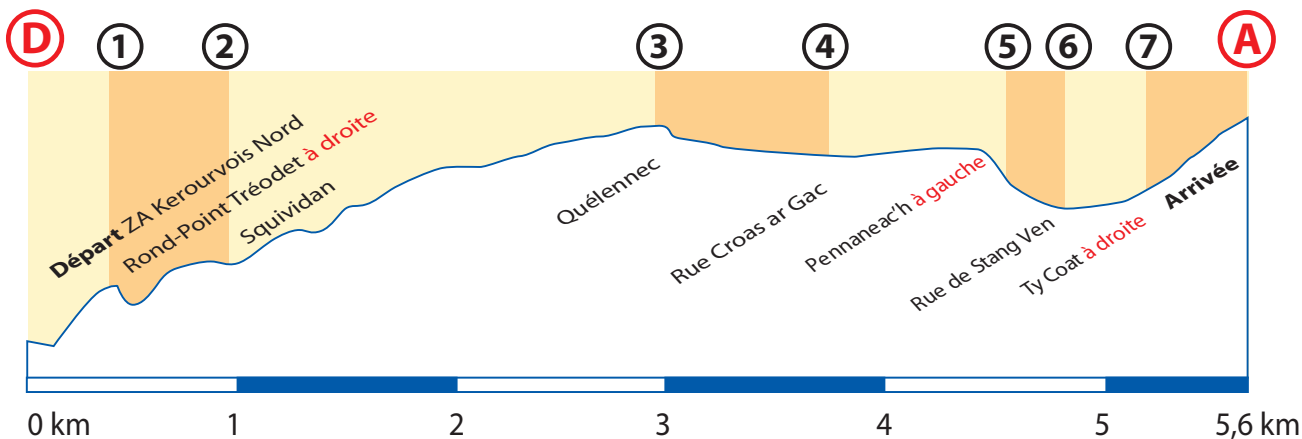

Départ : ZA Kerourvois Nord - Le Rouillen - **SEBACO**.
Arrivée : Rue de la Papeterie - Lestonan, arrivée course en ligne de l'après-midi.

ARRIVÉE

40^e TROPHÉE SEBACO JUNIORS

CIRCUIT C.L.M. 5,6 KM

RETOUR AU DÉPART