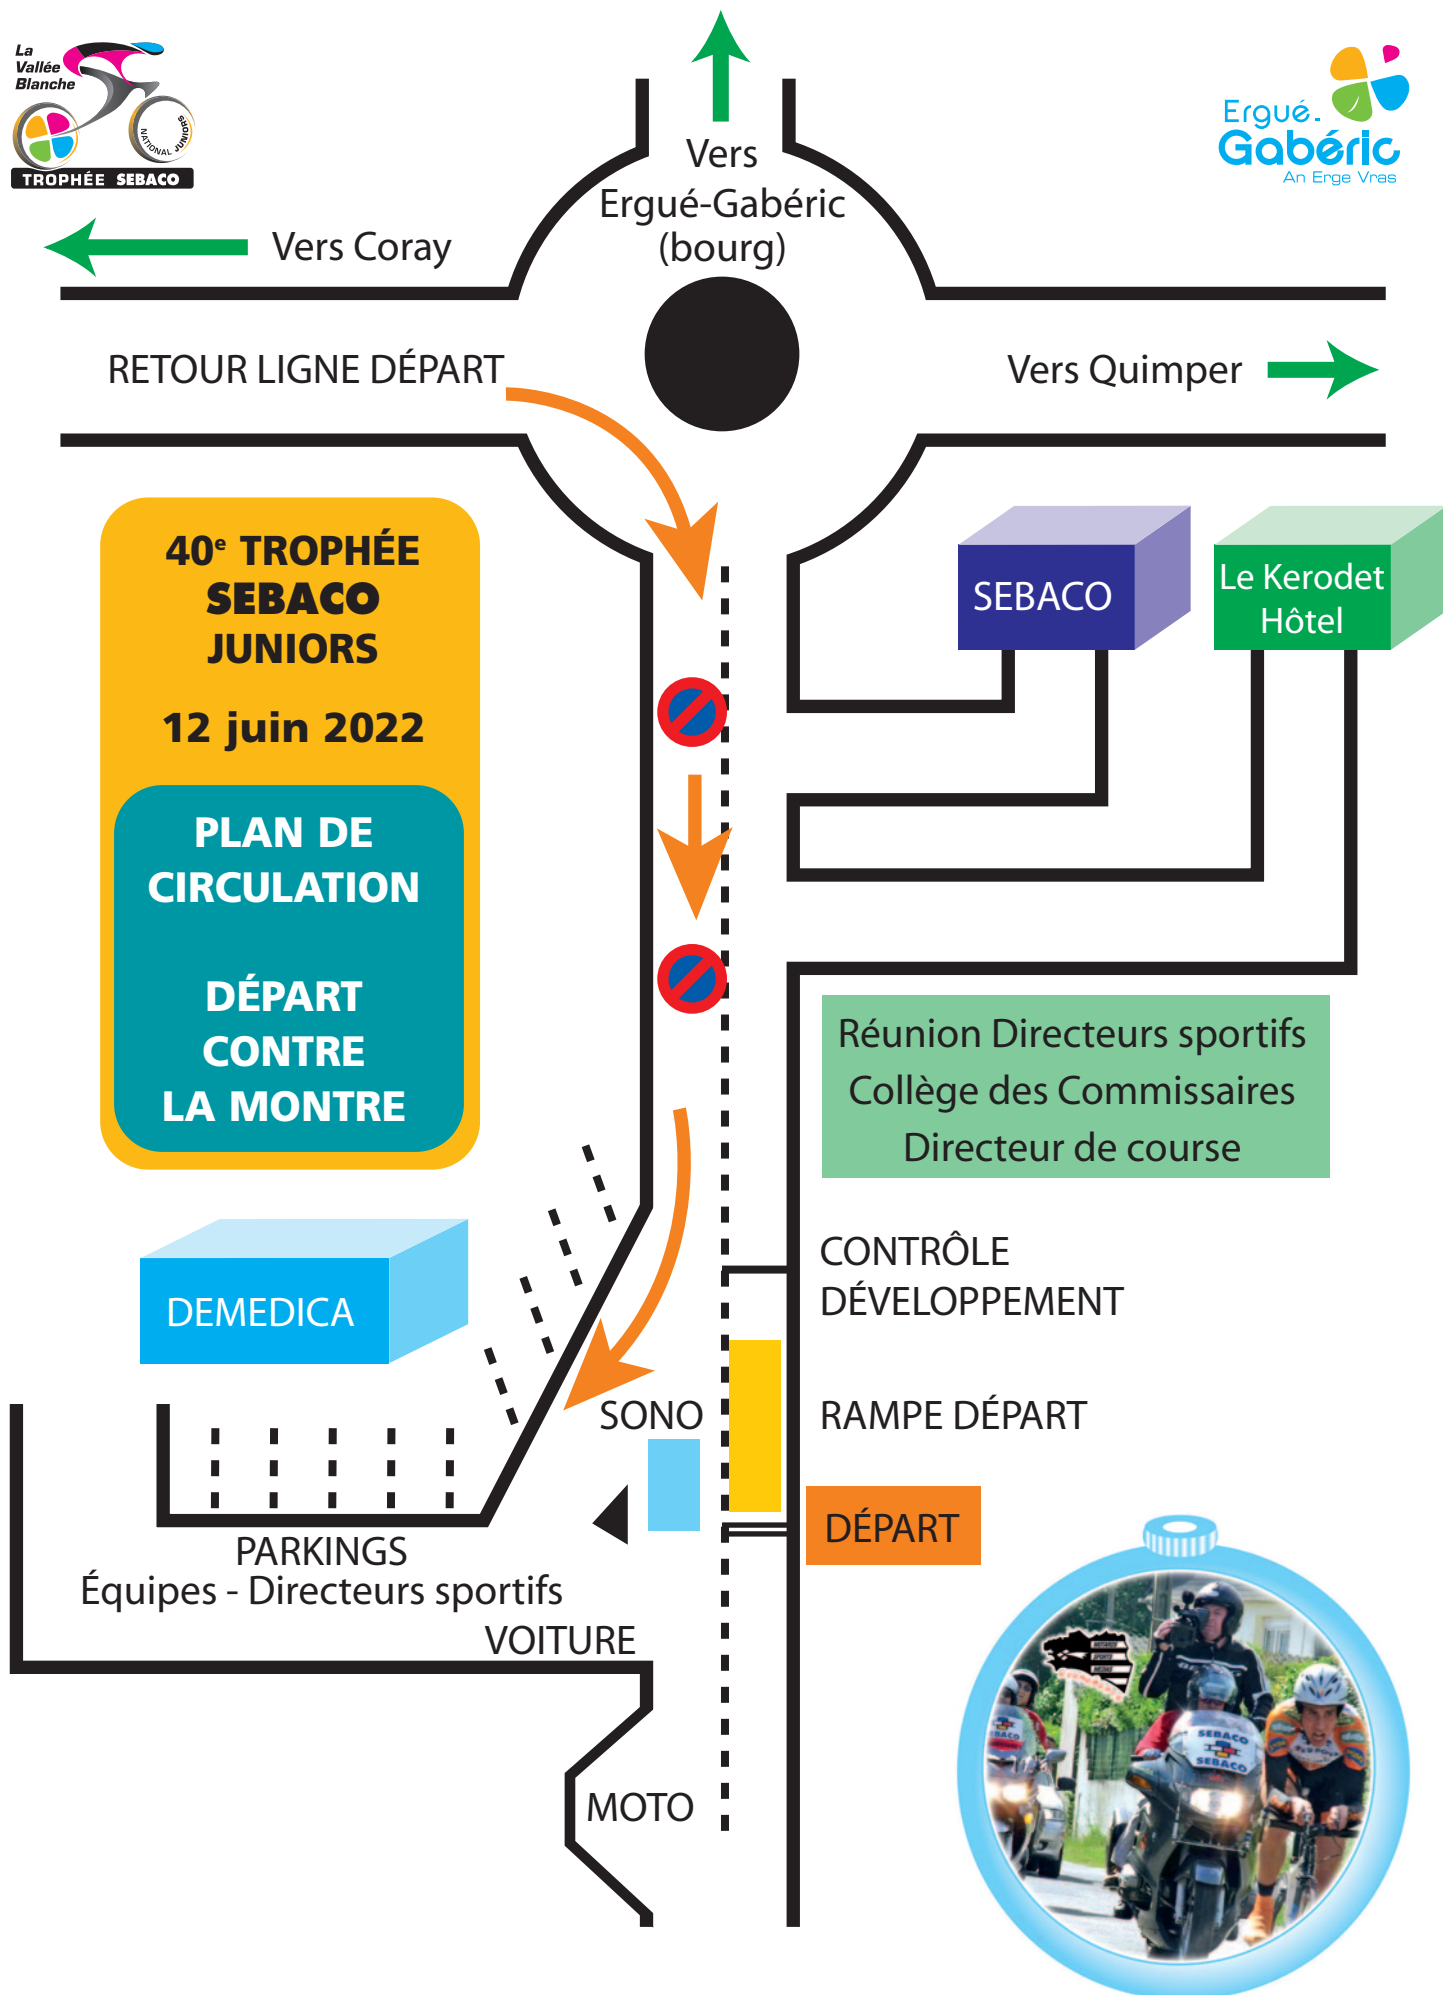

14^h COURSE D'ATTENTE

COUPE DE BRETAGNE CADETS

CRÉDIT AGRICOLE

Contrôle technique :

Email : lavalleeblanche@sebaco.fr

Contre la montre
individuel

Dimanche 12 juin 2022

matin (9h)

Départ : ZA Kerourvois Nord - Le Rouillen - **SEBACO**.
Arrivée : Rue de la Papeterie - Lestonan, arrivée course en ligne de l'après-midi.

ARRIVÉE

40^e TROPHÉE SEBACO JUNIORS

CIRCUIT C.L.M. 5,6 KM

RETOUR AU DÉPART