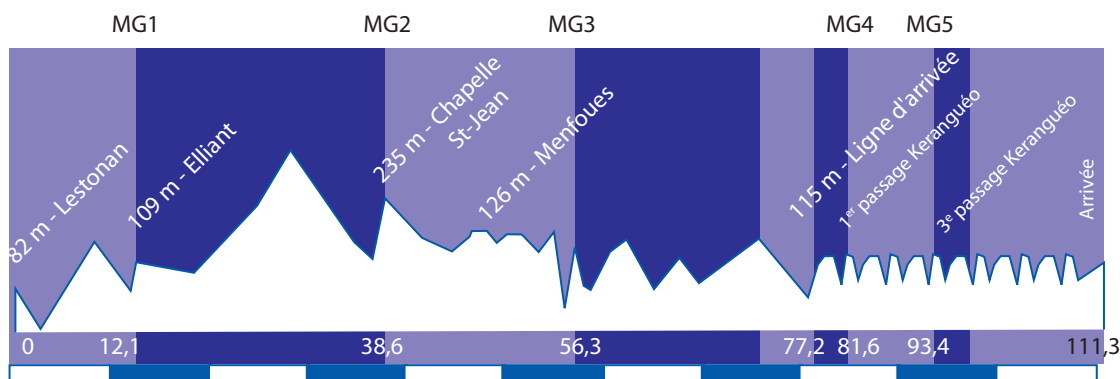

Kilomètres		Itinéraire	2e ÉTAPE Dimanche 10 juin 2023		
A parcourir	Parcours		42 km/h	40 km/h	38 km/h
111,3	0	Croas Spenn départ fictif 14h28	14:28	14:28	14:28
111,3	0	Croas spenn départ réel (Panneau 50)	14:30	14:30	14:30
110,9	0,4	Saint-Joachim à gauche rond-point VC4	14:30	14:30	14:30
109	2,3	Reunic, à gauche VC4 / C11	14:33	14:33	14:33
103,1	8,2	Carrefour à droite après Quistinigou C11	14:41	14:42	14:42
100,5	10,8	Carrefour à droite C11/D150 vers Elliant	14:45	14:46	14:47
99,8	11,5	Entrée Elliant D150	14:46	14:47	14:48
99,2	12,1	Elliant - (Grimpeur 1)	14:47	14:48	14:49
98,9	12,4	Carrefour à gauche vers Tourc'h D150 / C1	14:47	14:48	14:49
95,6	15,7	Carrefour à gauche vers Tourc'h C1/ C4	14:52	14:53	14:54
93,9	17,4	Carrefour à gauche bois Jaffray / bois Daniel	14:54	14:56	14:57
92,7	18,6	Carrefour à droite vers Leignoc	14:56	14:57	14:59
87,9	23,4	Carrefour à gauche vers Coray	15:03	15:05	15:06
86,8	24,5	Entrée Coray D36	15:05	15:06	15:08
86,1	25,2	Rond-point tout droit vers Trégourez D36	15:06	15:07	15:09
80,3	31	Entrée Trégourez D36	15:14	15:16	15:18
79,7	31,6	Trégourez à gauche vers Foire Expo D36 / D41	15:15	15:17	15:19
78,5	32,8	Carrefour à gauche vers Coop St-Yvi - Entrée zone verte	15:16	15:19	15:21
76,3	35	Carrefour à droite vers Kervennec	15:20	15:22	15:25
74,8	36,5	Carrefour à gauche vers chapelle de St-Jean	15:22	15:24	15:27
72,7	38,6	Chapelle de St-Jean (Grimpeur 2) - Descente dangereuse	15:25	15:27	15:30
71	40,3	Carrefour à droite vers D72	15:27	15:30	15:33
70,9	40,4	Carrefour à gauche vers Edern D72 Roudou Floch	15:27	15:30	15:33
69,2	42,1	Entrée Edern D72	15:30	15:33	15:36
68	43,3	Rond-point sortie Edern D72 tout droit	15:31	15:34	15:38
67,3	44	Briec (feux gendarmerie) vers Landrévarzec tout droit	15:32	15:36	15:39
67,1	44,2	Rond-point Briec tout droit	15:33	15:36	15:39
65,5	45,8	Rond-point (ZI Briec) D61 tout droit vers Landrévarzec	15:35	15:38	15:42
62,2	49,1	Entrée Landrévarzec	15:40	15:43	15:47
62	49,3	Carrefour à gauche D61 / C1 vers bourg Landrévarzec	15:40	15:43	15:47
60,9	50,4	Rond-point à gauche sortie Landrévarzec	15:42	15:45	15:49
60,7	50,6	Carrefour à gauche vers Quillinen	15:42	15:45	15:49
60,1	51,2	Quillinen	15:43	15:46	15:50
59,9	51,4	Carrefour Quimper / Châteauin tout droit traversée D770 Prudence	15:43	15:47	15:51
58,9	52,4	Carrefour à droite vers Pont Quéau	15:44	15:48	15:52
56,3	55	Bas Pont Quéau (passage à niveau)	15:48	15:52	15:56
55	56,3	Menfoues (grimpeur 3)	15:50	15:54	15:58
54,2	57,1	Carrefour à gauche Garsabic	15:51	15:55	16:00
53,2	58,1	Carrefour à droite Pen Frat	15:53	15:57	16:01
51,1	60,2	Carrefour Quimper / Châteauin tout droit traversée D770 Prudence	15:56	16:00	16:05
49,9	61,4	Carrefour à gauche Penity D785	15:57	16:02	16:06
46,5	64,8	Carrefour à droite D785 / VC16 Ty Ru	16:02	16:07	16:12
43,7	67,6	Carrefour à droite VC16 / C7 Croas an Turc	16:06	16:11	16:16
42,6	68,7	Entrée Landudal C7	16:08	16:13	16:18
42,2	69,1	C1-C2 tout droit vers Quimper	16:08	16:13	16:19
39,6	71,7	Carrefour à droite C1 / D51 Roz ar Gal	16:12	16:17	16:23
37,3	74	Carrefour à droite vers Ergué-Gabéric Croix Saint-André	16:15	16:21	16:26
34,8	76,5	Entrée sur le circuit - Entrée zone verte	16:19	16:24	16:30
34,1	77,2	1er passage ligne d'arrivée	16:20	16:25	16:31
29,7	81,6	Keranguéo (grimpeur 4)	16:26	16:32	16:38
28,2	83,1	2e passage / ligne (1er tour 5,9 km)	16:28	16:34	16:41
22,3	89	3e passage / ligne (2e tour 5,9 km)	16:37	16:43	16:50
17,9	93,4	Keranguéo (grimpeur 5)	16:43	16:50	16:57
16,4	94,9	4e passage / ligne (3e tour 5,9 km)	16:45	16:52	16:59
10,5	100,8	5e passage / ligne (4e tour 5,9 km)	16:54	17:01	17:09
4,6	106,7	6e passage / ligne (5e tour 5,9 km)	17:02	17:10	17:18
0	111,3	Arrivée (dernier tour 4,6 km)	17:09	17:16	17:25

Départ : Croas Spenn Ergué-Gabéric Arrivée : Vallée Blanche

E-mail : lavalleeblanche@sebaco.fr