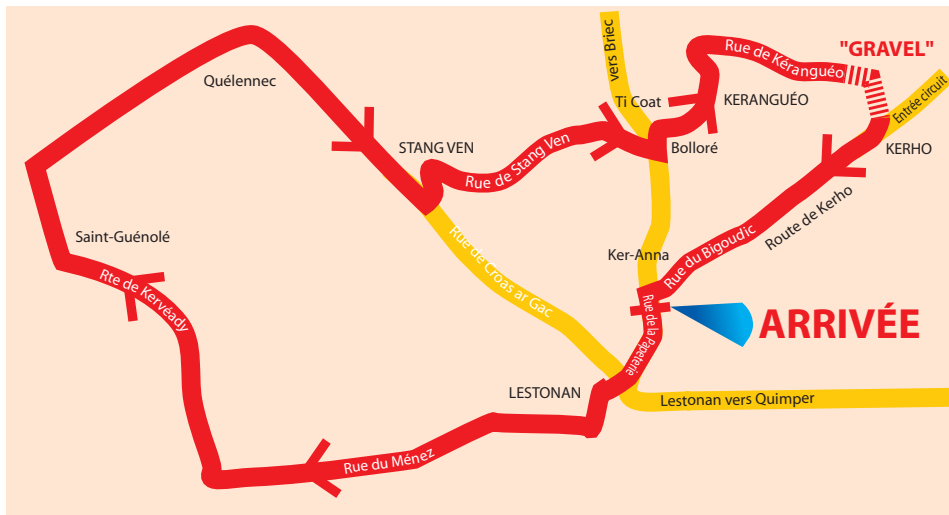

Départ : Croas Spenn Ergué-Gabéric Arrivée : Vallée Blanche

E-mail : lavalleeblanche@sebaco.fr

Complexe sportif Croas Spern

CIRCUIT ARRIVÉE

Lestonan
5 tours de 5,9 km

DERNIER TOUR ARRIVÉE

1 tour de 4,6 km

41^e TROPHÉE
SEBACO JUNIORS
11 juin 2023