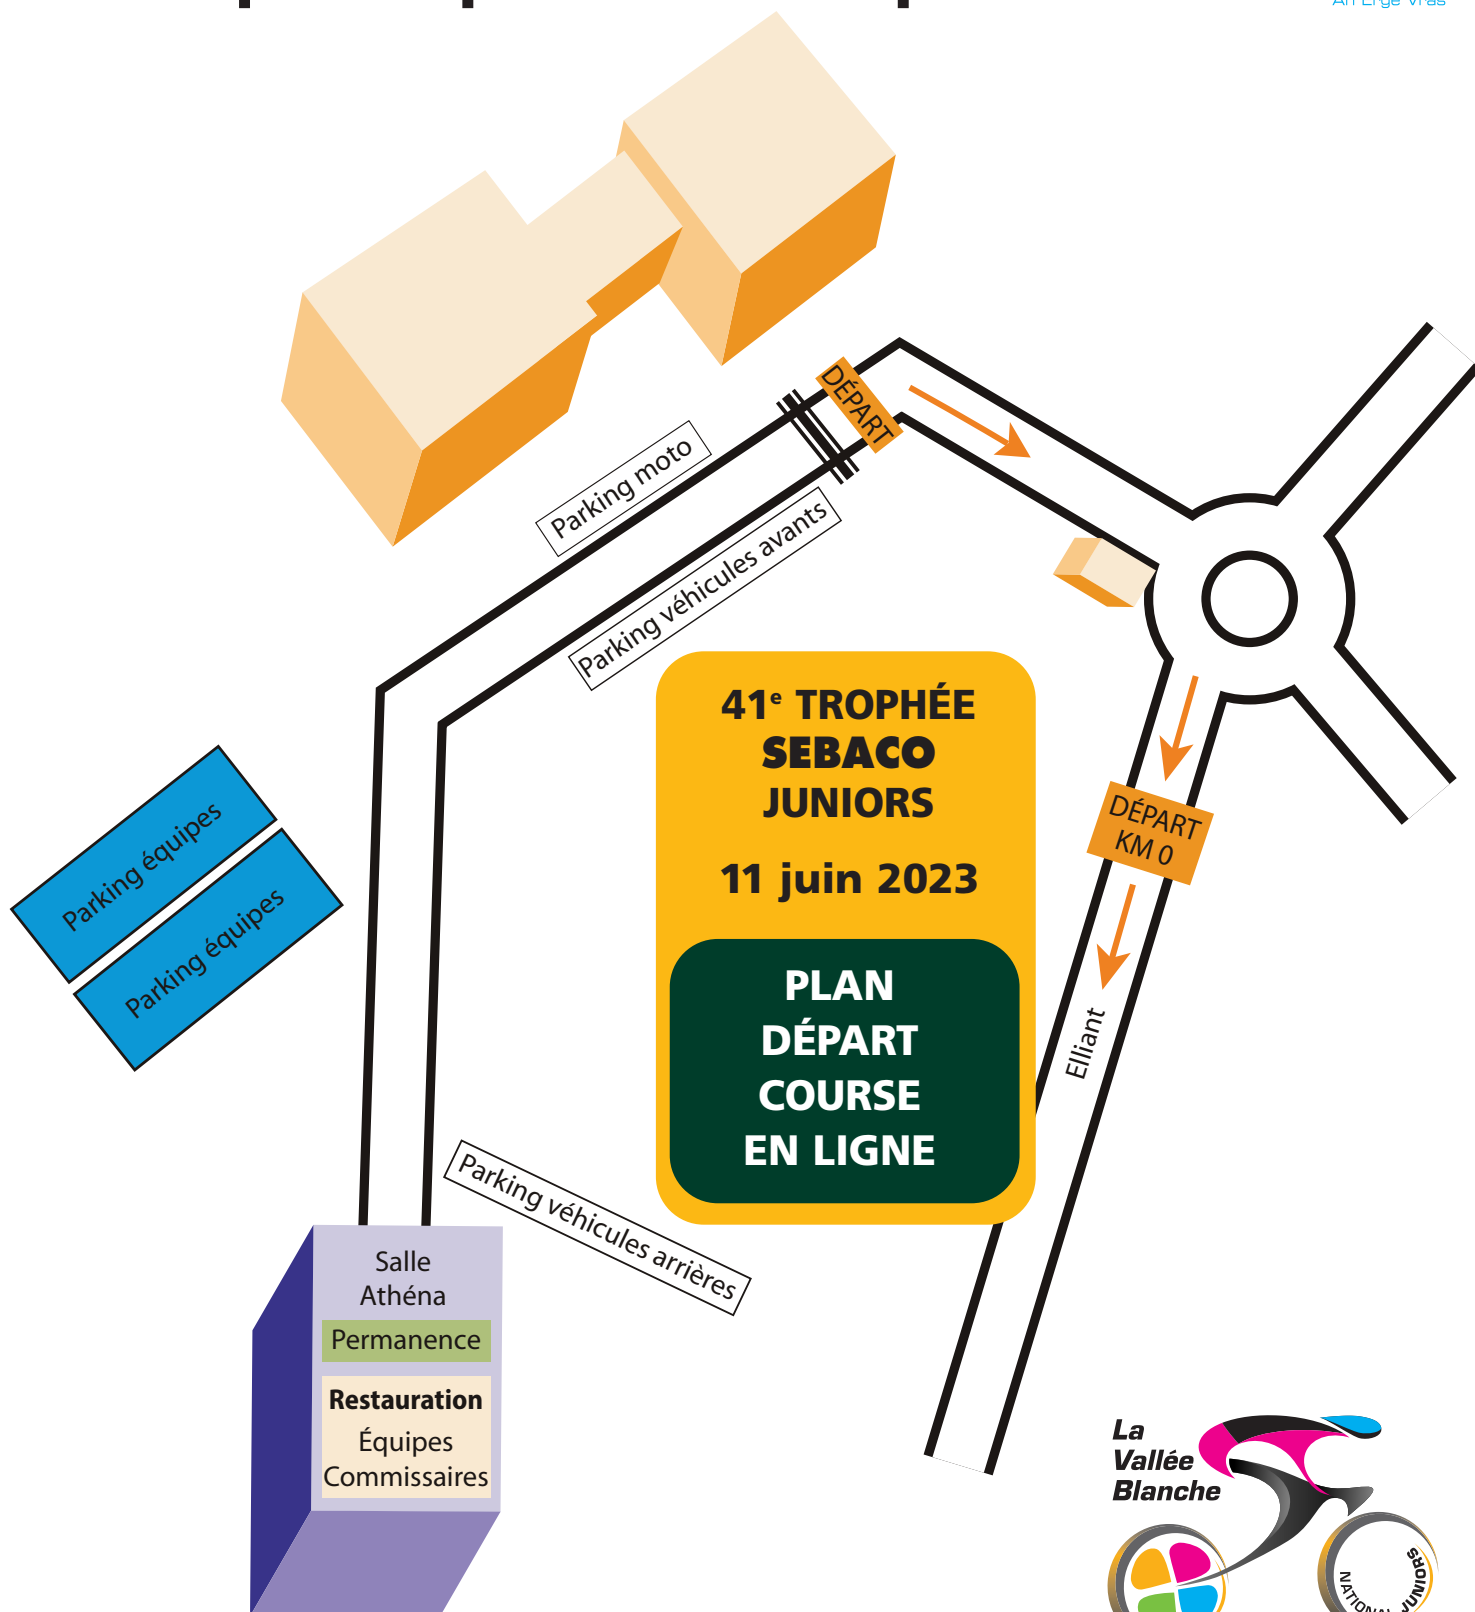

14^h COURSE D'ATTENTE CADETS

Contrôle technique :

Email : lavalleeblanche@sebaco.fr

Contre la montre
individuel

Dimanche 11 juin 2023

matin (8h)

Départ : ZA Kerourvois Nord - Le Rouillen - **SEBACO**.
Arrivée : Rue de la Papeterie - Lestonan, arrivée course en ligne de l'après-midi.

ARRIVÉE

DÉPART

41^e TROPHÉE SEBACO JUNIORS

CIRCUIT C.L.M. 5,6 KM

RETOUR AU DÉPART

TROPHÉE SEBACO JUNIORS
"VALLÉE BLANCHE"

Dimanche 11 juin 2023

Après-midi (14h30)

Départ : Croas Spenn Ergué-Gabéric Arrivée : Vallée Blanche

E-mail : lavalleeblanche@sebaco.fr

Complexe sportif Croas Spern

CIRCUIT ARRIVÉE

Lestonan
5 tours de 5,9 km

DERNIER TOUR ARRIVÉE

1 tour de 4,6 km

41^e TROPHÉE
SEBACO JUNIORS
11 juin 2023