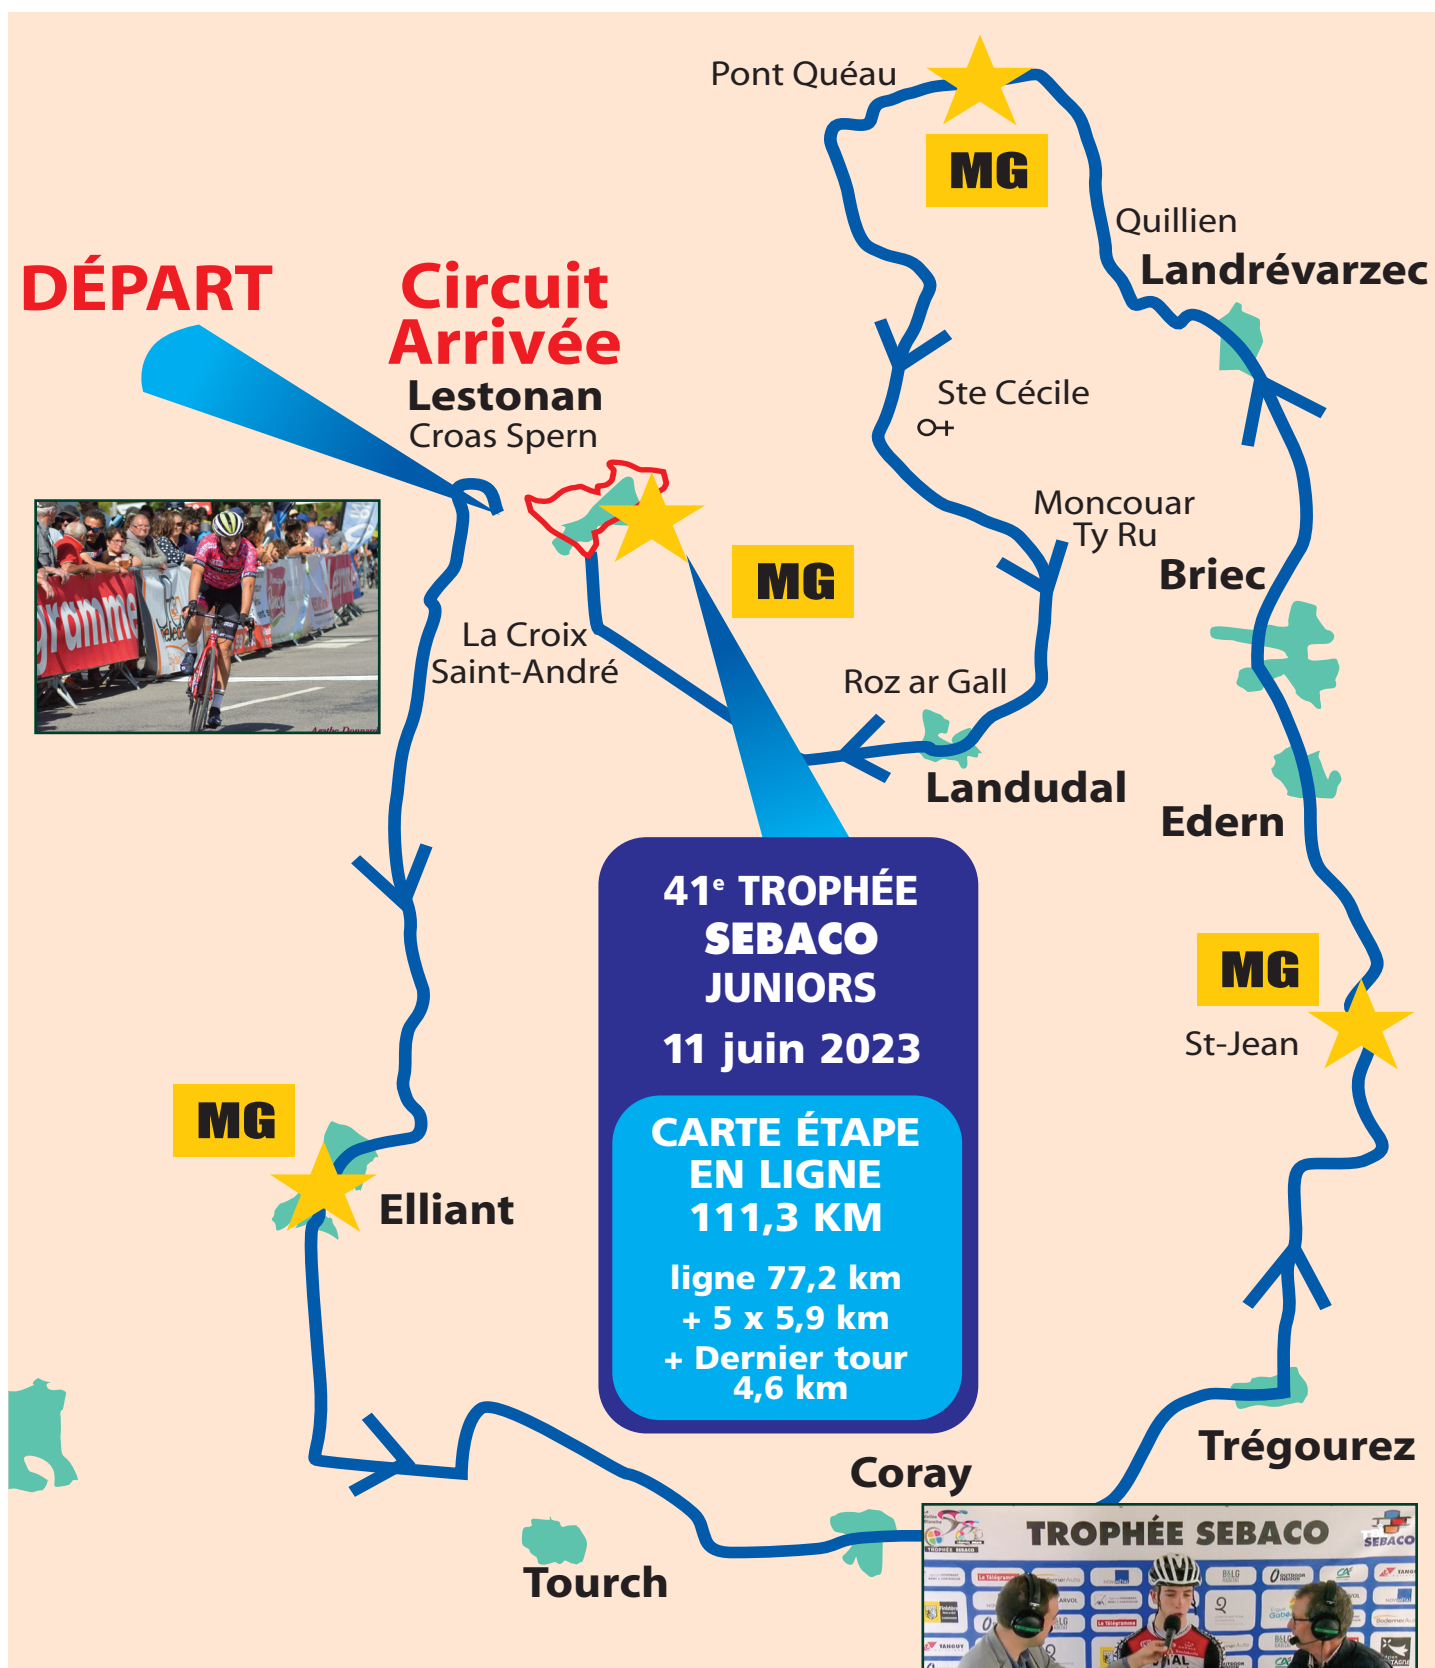

14^h COURSE D'ATTENTE CADETS

Contrôle technique :

Email : lavalleeblanche@sebaco.fr

Contre la montre
individuel

Dimanche 11 juin 2023

matin (8h)

Départ : ZA Kerourvois Nord - Le Rouillen - **SEBACO**.
Arrivée : Rue de la Papeterie - Lestonan, arrivée course en ligne de l'après-midi.

ARRIVÉE

DÉPART

41^e TROPHÉE SEBACO JUNIORS

CIRCUIT C.L.M. 5,6 KM

RETOUR AU DÉPART

TROPHÉE SEBACO JUNIORS
"VALLÉE BLANCHE"

Dimanche 11 juin 2023

Après-midi (14h30)

Départ : Croas Spenn Ergué-Gabéric Arrivée : Vallée Blanche

E-mail : lavalleeblanche@sebaco.fr

Complexe sportif Croas Spern

CIRCUIT ARRIVÉE

Lestonan
5 tours de 5,9 km

DERNIER TOUR ARRIVÉE

1 tour de 4,6 km

41^e TROPHÉE
SEBACO JUNIORS
11 juin 2023