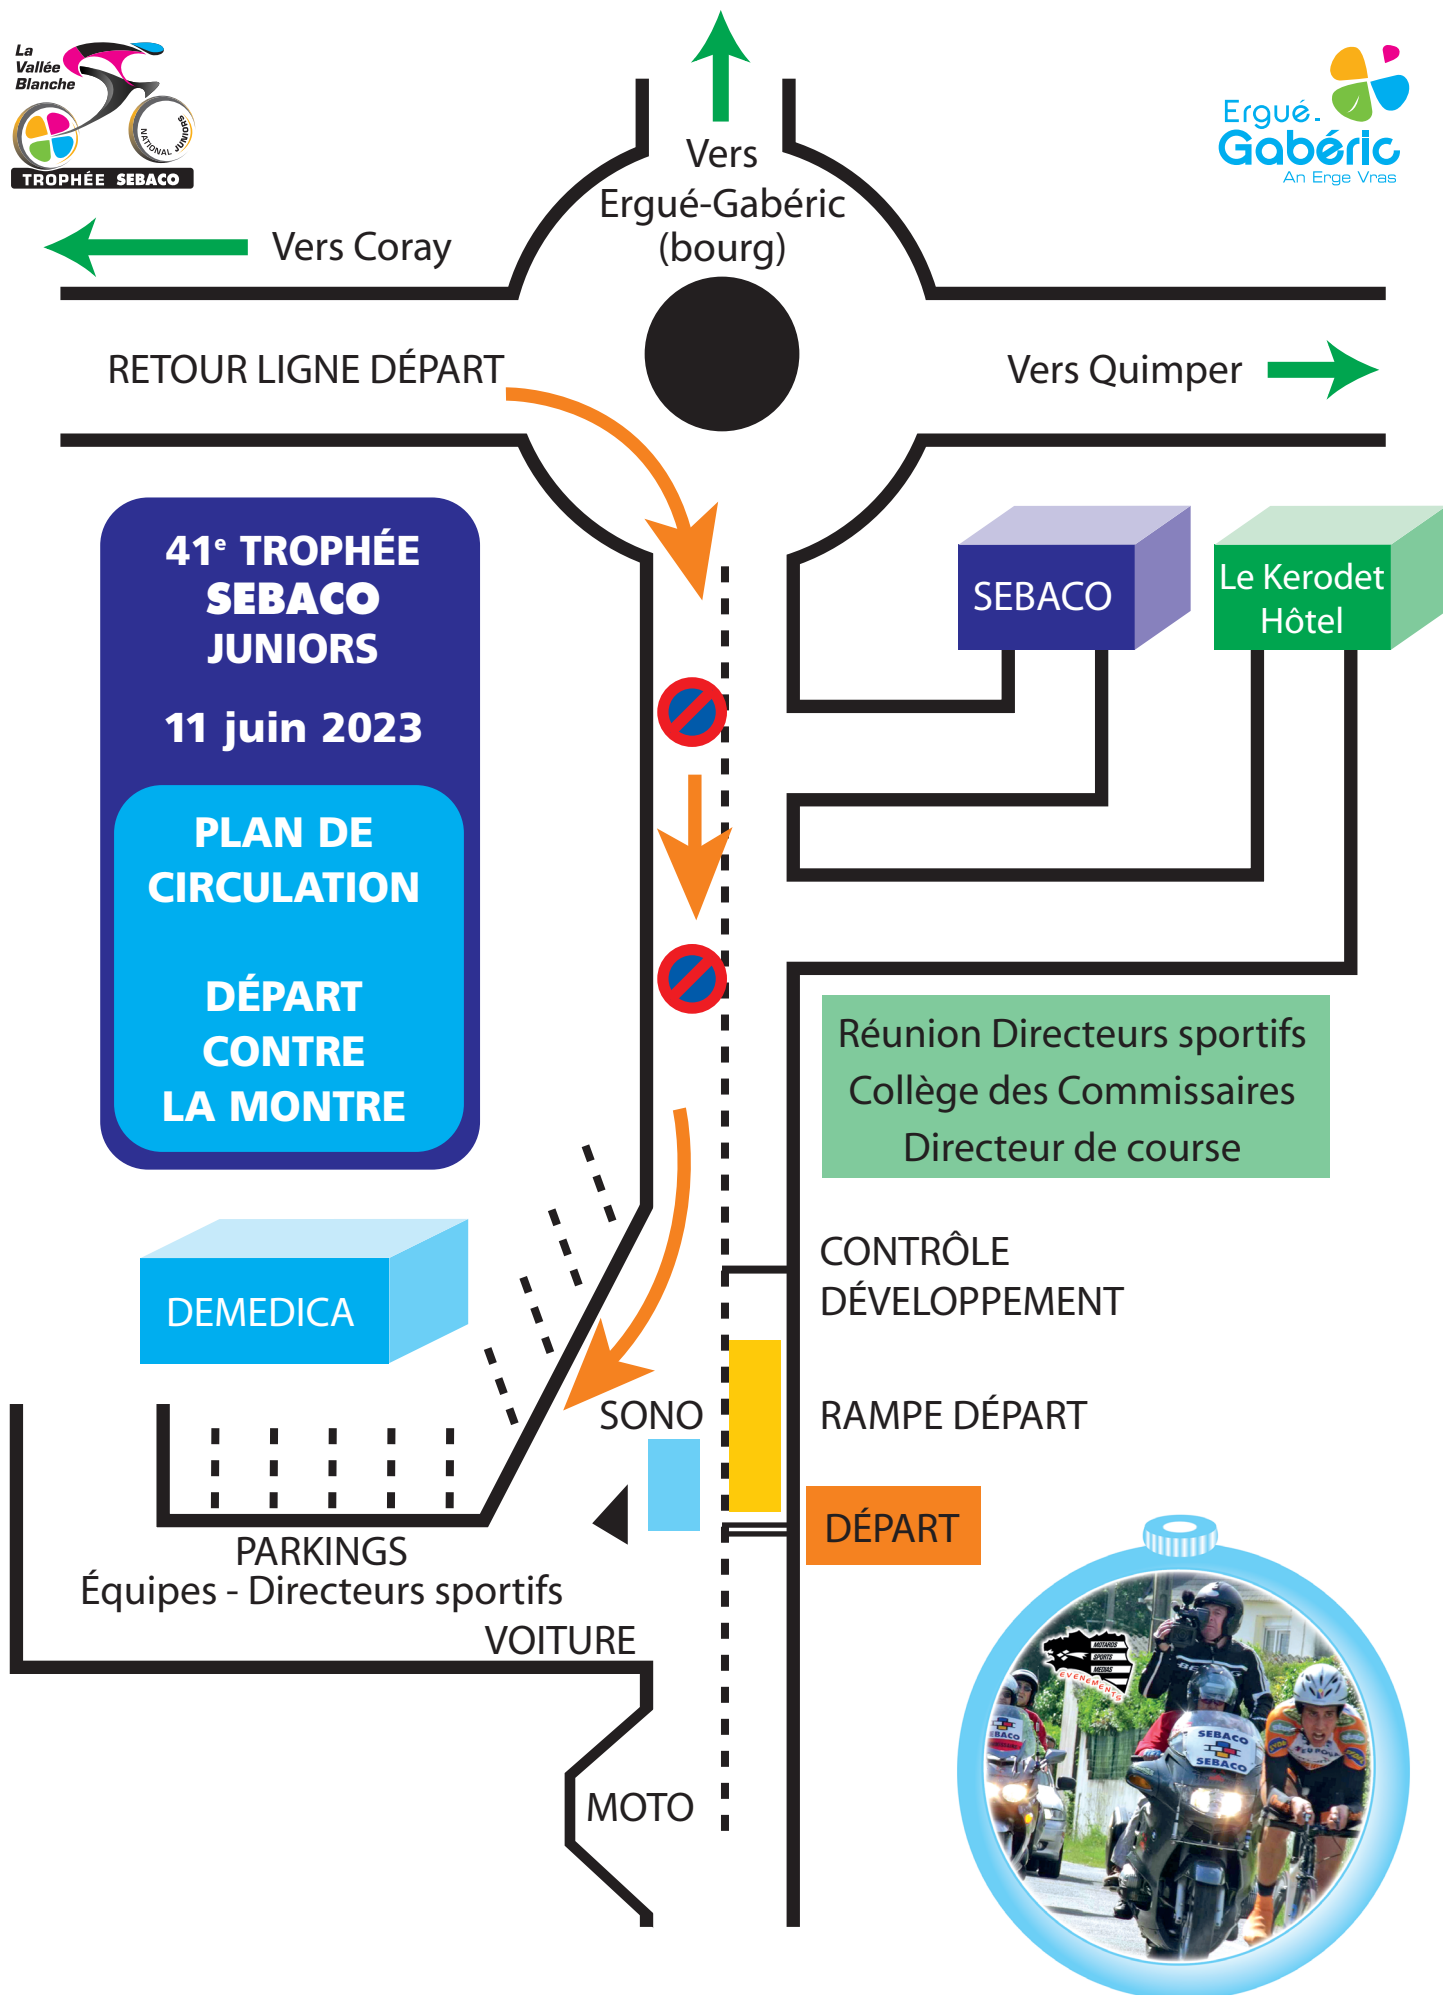

14^h COURSE D'ATTENTE CADETS

Contrôle technique :

Email : lavalleeblanche@sebaco.fr

Contre la montre
individuel

Dimanche 11 juin 2023

matin (8h)

Départ : ZA Kerourvois Nord - Le Rouillen - **SEBACO**.
Arrivée : Rue de la Papeterie - Lestonan, arrivée course en ligne de l'après-midi.

ARRIVÉE

DÉPART

41^e TROPHÉE SEBACO JUNIORS

CIRCUIT C.L.M. 5,6 KM

RETOUR AU DÉPART

TROPHÉE SEBACO JUNIORS
"VALLÉE BLANCHE"

Dimanche 11 juin 2023

Après-midi (14h30)

Départ : Croas Spenn Ergué-Gabéric Arrivée : Vallée Blanche

E-mail : lavalleeblanche@sebaco.fr

Complexe sportif Croas Spern

CIRCUIT ARRIVÉE

Lestonan
5 tours de 5,9 km

DERNIER TOUR ARRIVÉE

1 tour de 4,6 km

41^e TROPHÉE
SEBACO JUNIORS
11 juin 2023