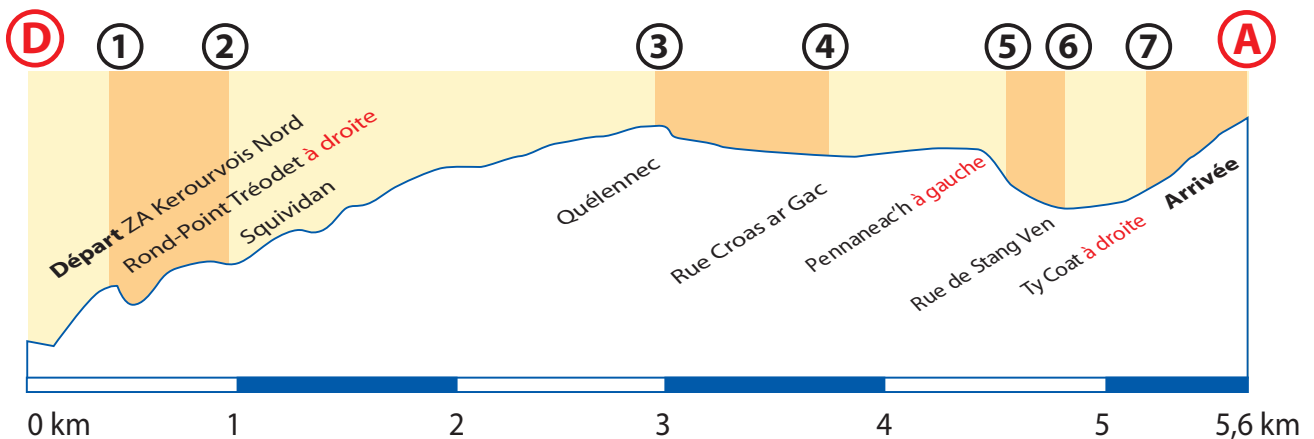

14^h COURSE D'ATTENTE CADETS

Contrôle technique :

Email : lavalleeblanche@sebaco.fr

Contre la montre
individuel

Dimanche 11 juin 2023

matin (8h)

Départ : ZA Kerourvois Nord - Le Rouillen - **SEBACO**.
Arrivée : Rue de la Papeterie - Lestonan, arrivée course en ligne de l'après-midi.

ARRIVÉE

DÉPART

41^e TROPHÉE SEBACO JUNIORS

CIRCUIT C.L.M. 5,6 KM

RETOUR AU DÉPART

TROPHÉE SEBACO JUNIORS
"VALLÉE BLANCHE"

Dimanche 11 juin 2023

Après-midi (14h30)

Départ : Croas Spenn Ergué-Gabéric Arrivée : Vallée Blanche

E-mail : lavalleeblanche@sebaco.fr

Complexe sportif Croas Spern

CIRCUIT ARRIVÉE

Lestonan
5 tours de 5,9 km

DERNIER TOUR ARRIVÉE

1 tour de 4,6 km

41^e TROPHÉE
SEBACO JUNIORS
11 juin 2023