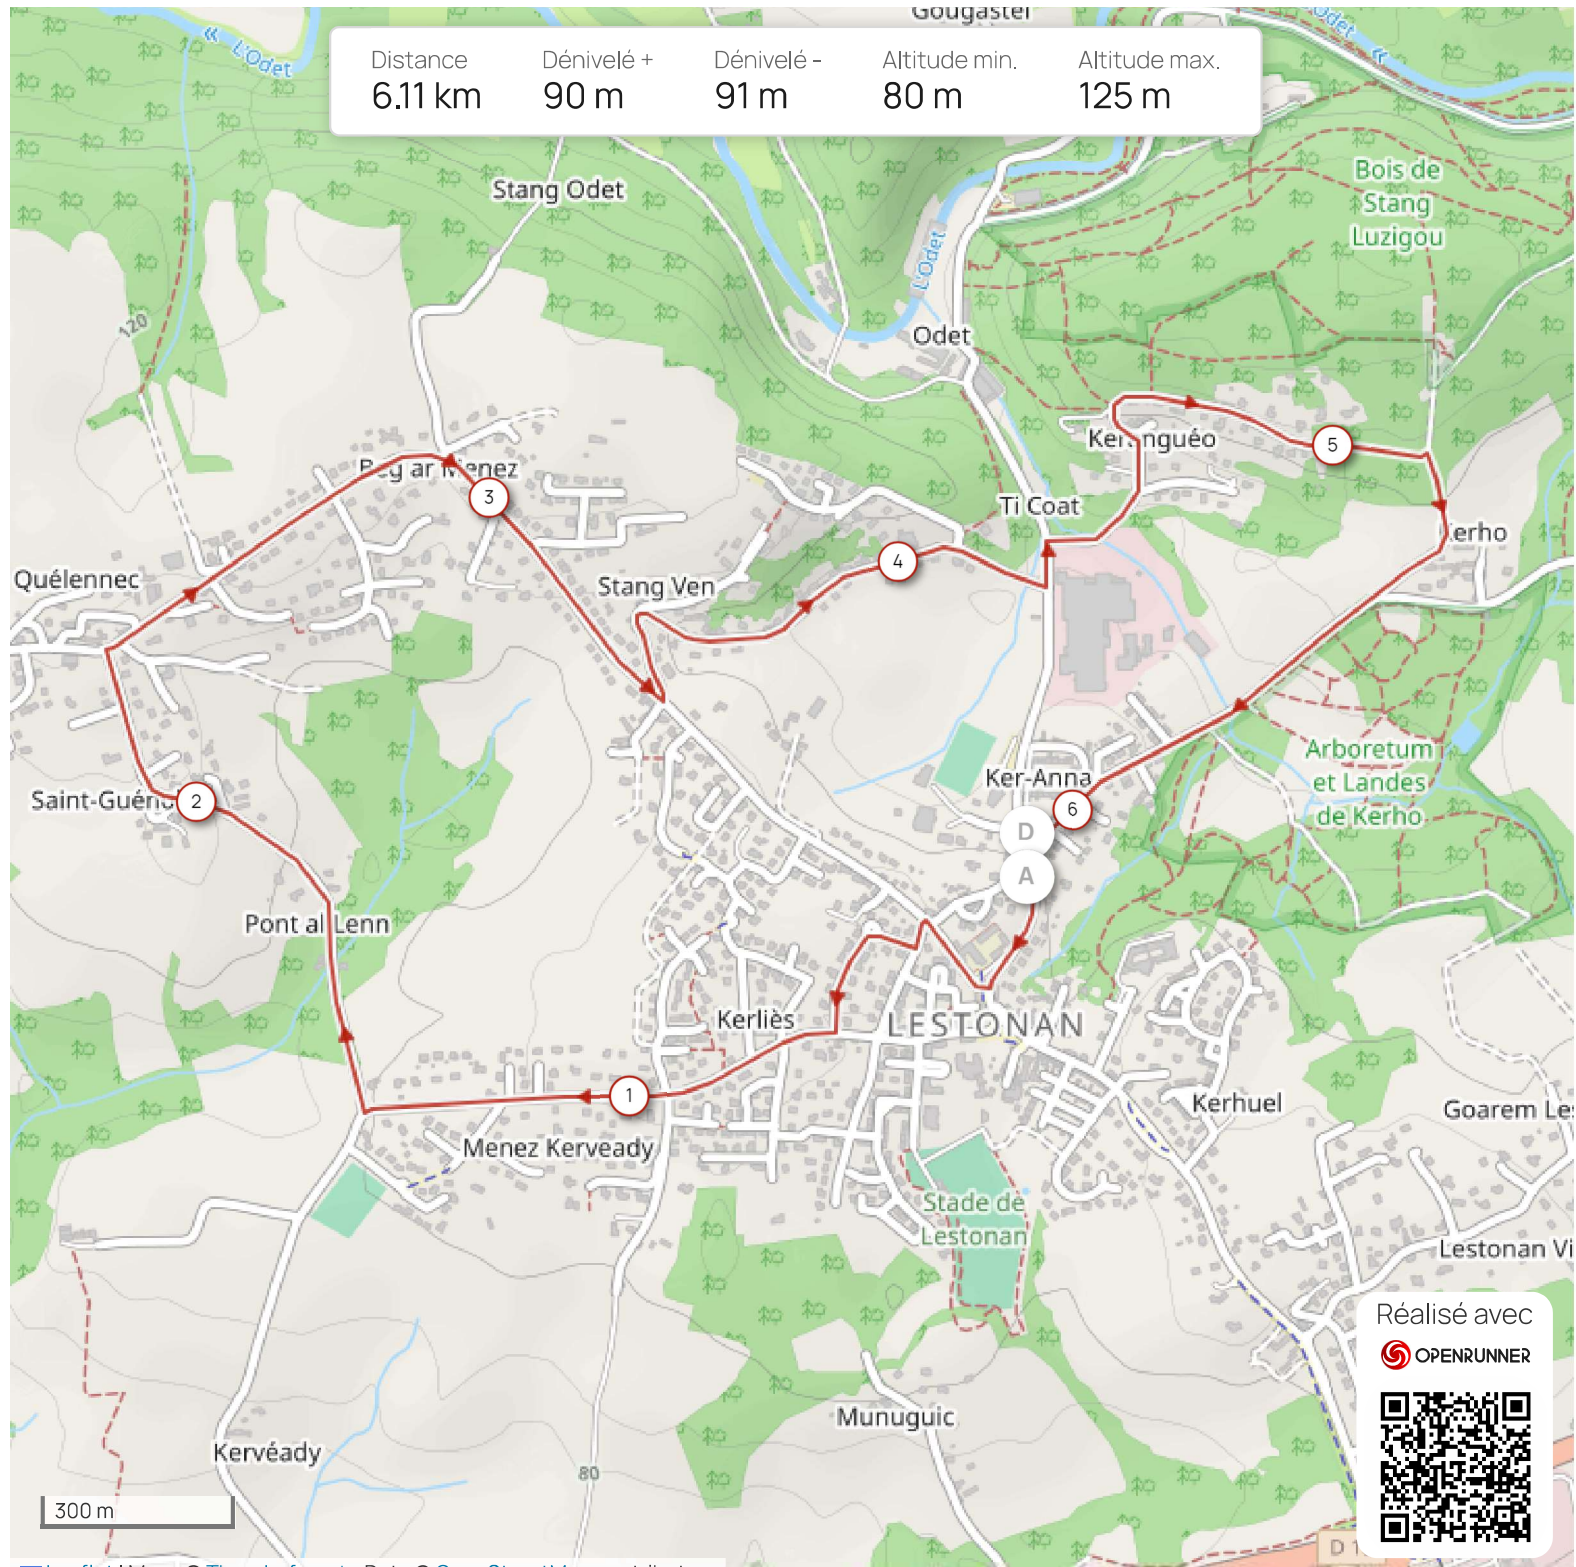

Distance	Dénivelé +	Dénivelé -	Altitude min.	Altitude max.
6.11 km	90 m	91 m	80 m	125 m

Réalisé avec
 OPENRUNNER

Leaflet | Maps © Thunderforest - Data © OpenStreetMap contributors